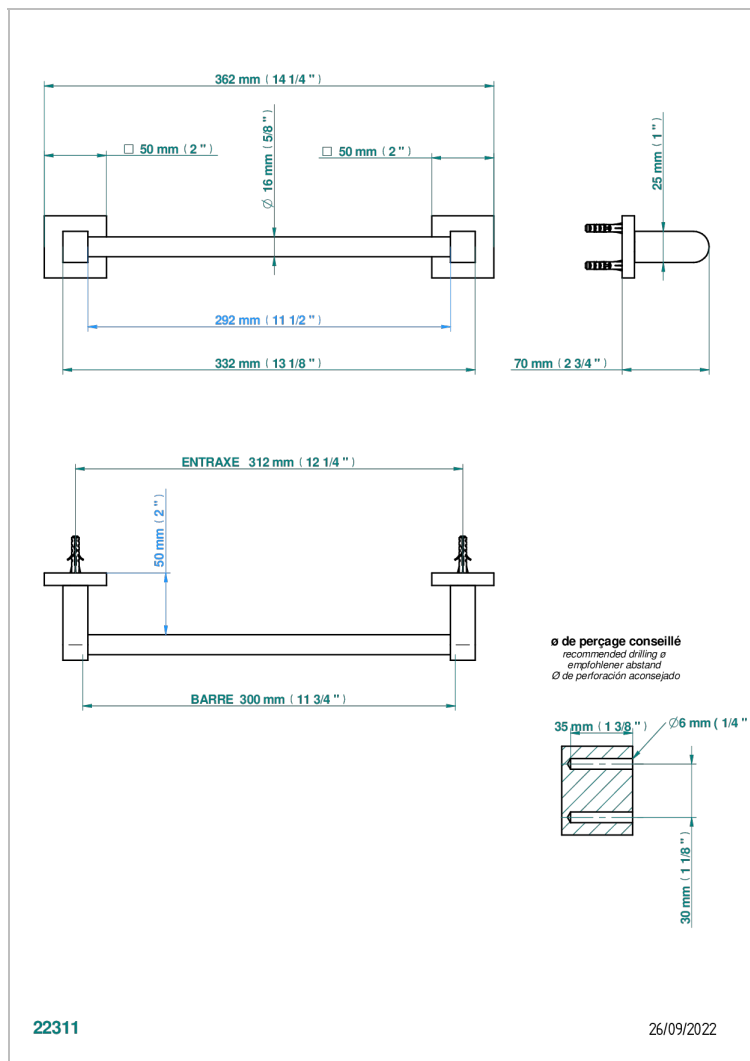

PROFIL LALIQUE CRISTAL CLARO CON MANETAS

A6H-514/30

Porte-serviette 1 barre fixe long.300 mm

CARACTERÍSTICAS

- Profil Laliqre cristal claro con manetas
- Porte-serviette 1 barre fixe long.300 mm

ACABADOS DISPONIBLES