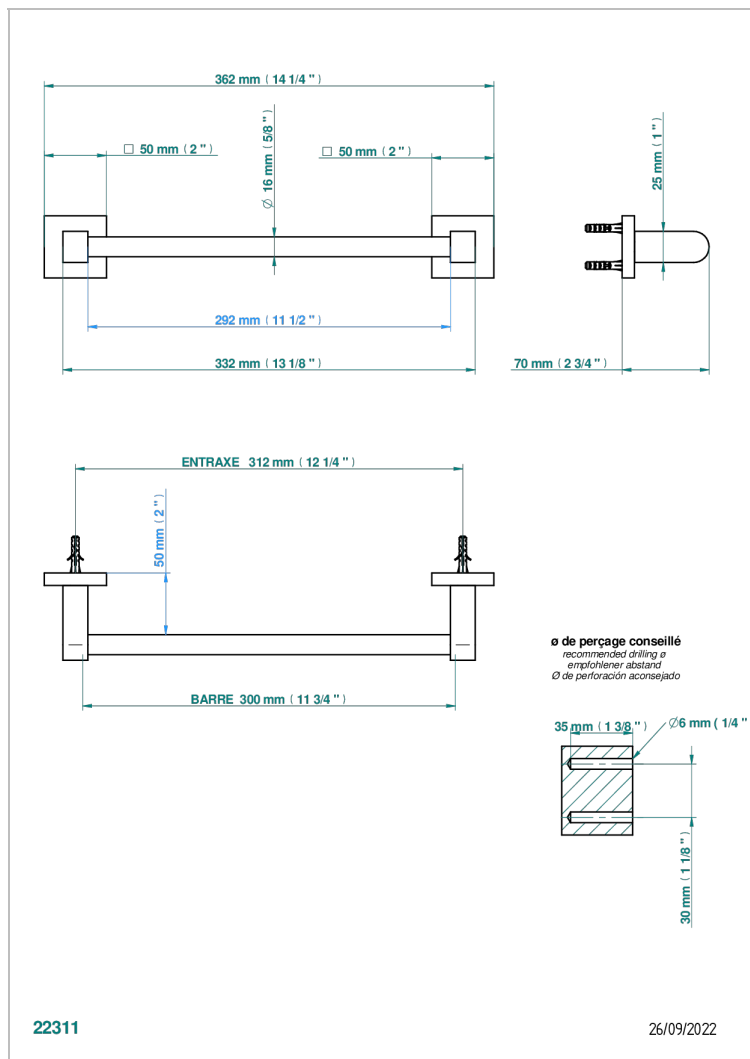

# PROFIL LALIQUE CLEAR CRYSTAL WITH LEVER

A6H-514/30

单杆固定毛巾架 长300毫米

## 特色

- Profil Laliq Clear crystal with lever
- 单杆固定毛巾架 长300毫米