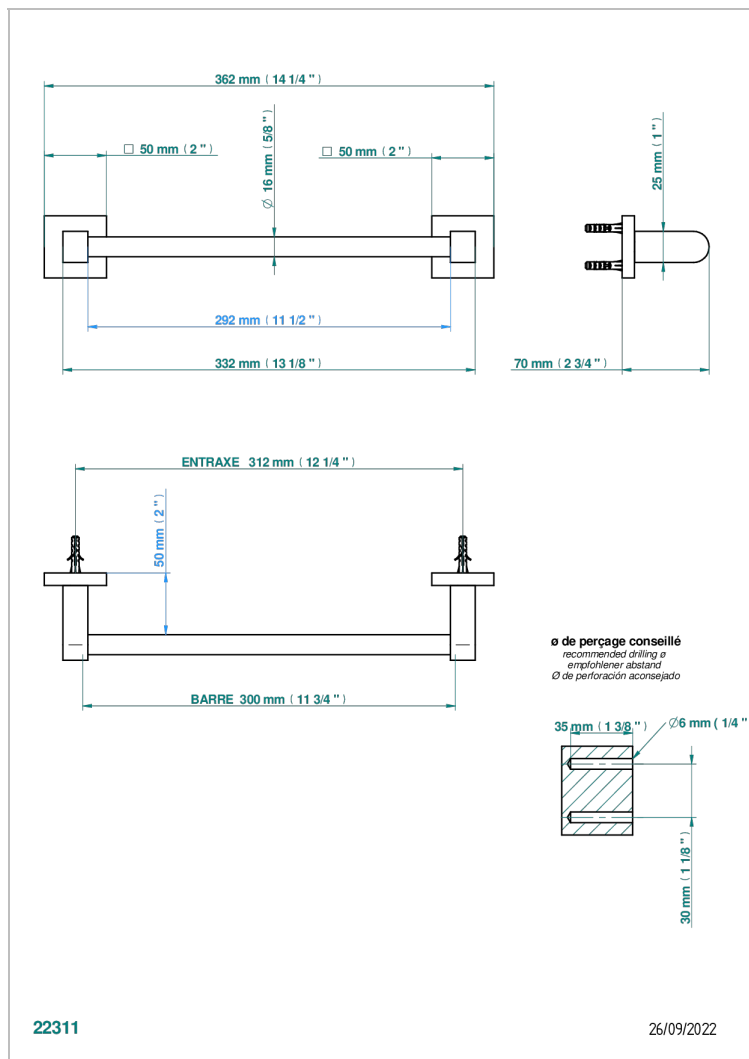

# PROFIL LALIQUE CRISTAL CLAIR

A6G-514/30

Porte-serviette 1 barre fixe long.300 mm

THG<sup>®</sup>  
PARIS

## CARACTÉRISTIQUES

- Profil Lalique Cristal clair
- Porte-serviette 1 barre fixe long.300 mm