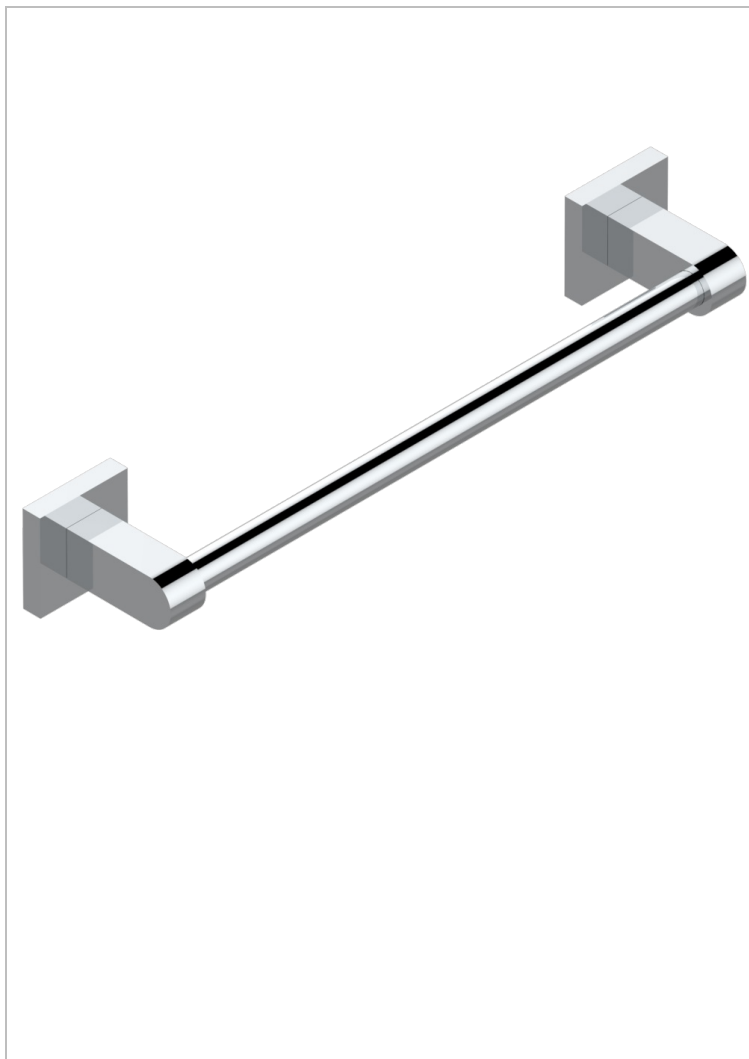

# PROFIL LALIQUE CRISTAL CLAIR

A6G-514/30

Porte-serviette 1 barre fixe long.300 mm

THG<sup>®</sup>  
PARIS

## CARACTÉRISTIQUES

- Profil Lalique Cristal clair
- Porte-serviette 1 barre fixe long.300 mm

## FINITIONS DISPONIBLES

Bronze clair - D01  
Chromé - A02  
Chromé / doré - G02  
Chromé mat - C02  
Doré brillant - F01  
Doré mat - F07

Nickel brillant - B01  
Nickel mat - C01  
Noir mat céramique - D30  
Or pâle - F30  
Or pâle mat - F31  
Pvd blush - H62