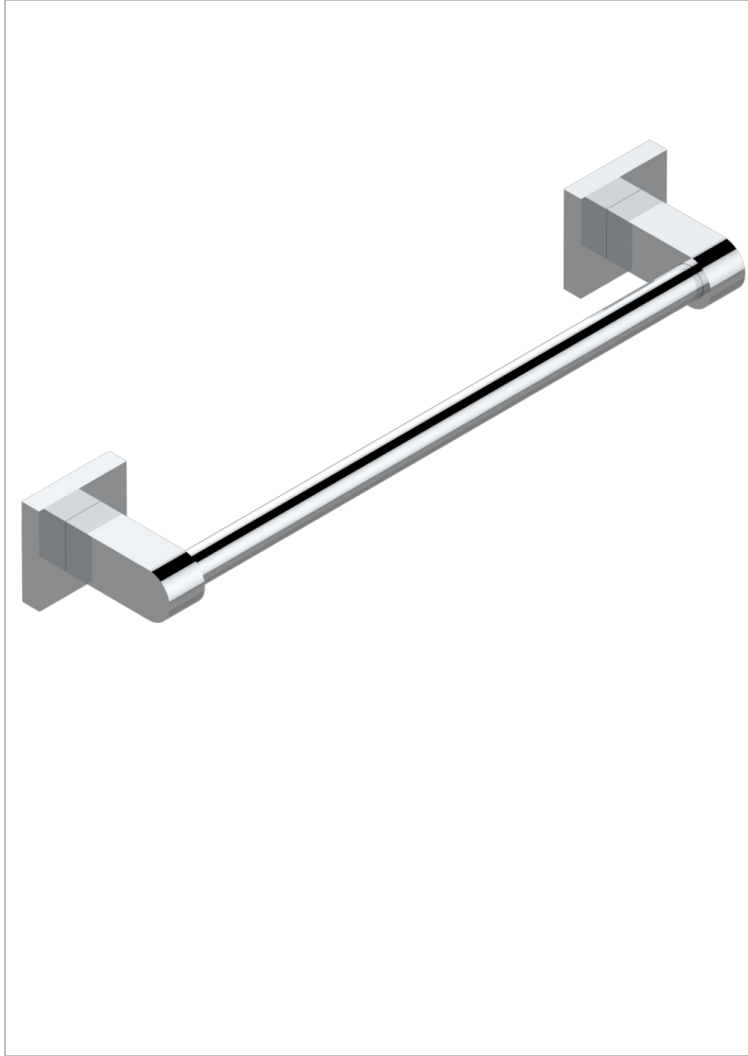

# PROFIL LALIQUE CRISTAL CLARO

A6G-514/30

Porte-serviette 1 barre fixe long.300 mm

THG<sup>®</sup>  
PARIS

## CARACTERÍSTICAS

- Profil Laliqre cristal claro
- Porte-serviette 1 barre fixe long.300 mm

## ACABADOS DISPONIBLES

Bronce claro - D01  
Cerámica negra mate - D30  
Cobre viejo mate - H07  
Cromo - A02  
Cromo / dorado - G02  
Cromo mate - C02

Dorado - F01  
Dorado mate - F07  
Dorado pálido - F30  
Dorado pálido mate (sin barniz) - F31  
Níquel - B01  
Níquel mate - C01

Níquel viejo - H28  
Pvd blush - H62  
Pvd blush mate - H60  
Pvd color latón - H49  
Pvd color latón mate - H50  
Pvd color níquel - H55

Pvd color níquel mate - H56  
Pvd color oro - H52  
Pvd color oro mate - H53  
Pvd grafito - H64  
Pvd grafito mate - H65  
Pvd marrón bronce - F33