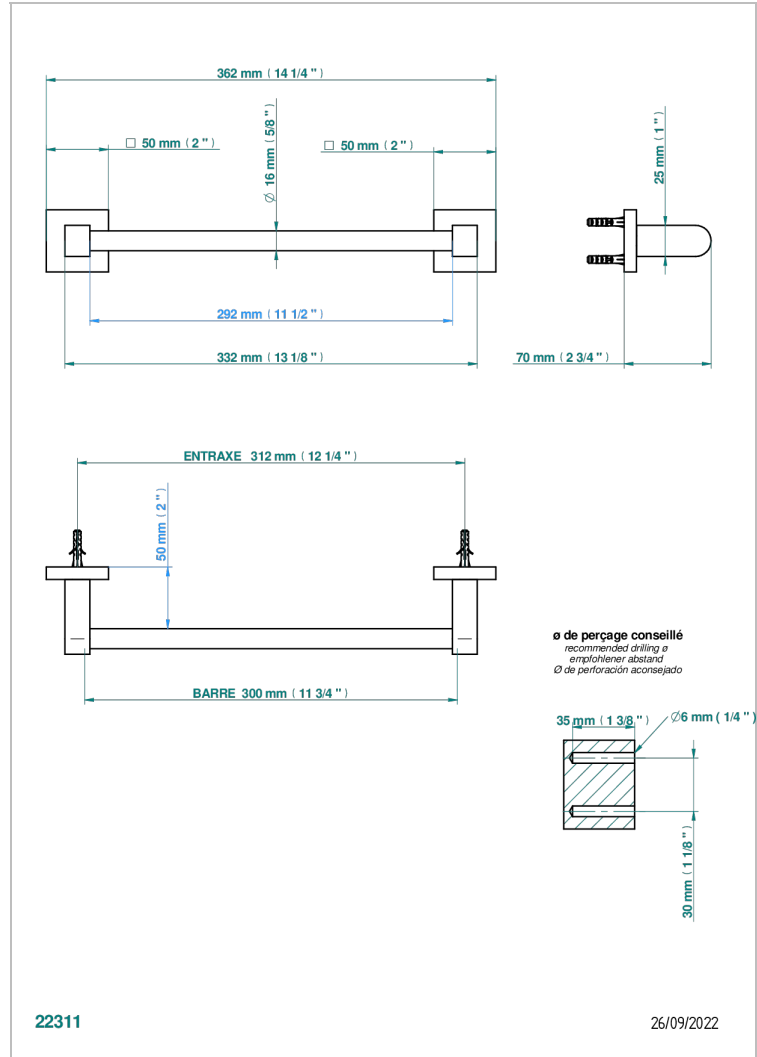

# PROFIL LALIQUE CRISTAL CLARO

A6G-514/30

Porte-serviette 1 barre fixe long.300 mm

THG<sup>®</sup>  
PARIS

## CARACTERÍSTICAS

- Profil Laliqre cristal claro
- Porte-serviette 1 barre fixe long.300 mm