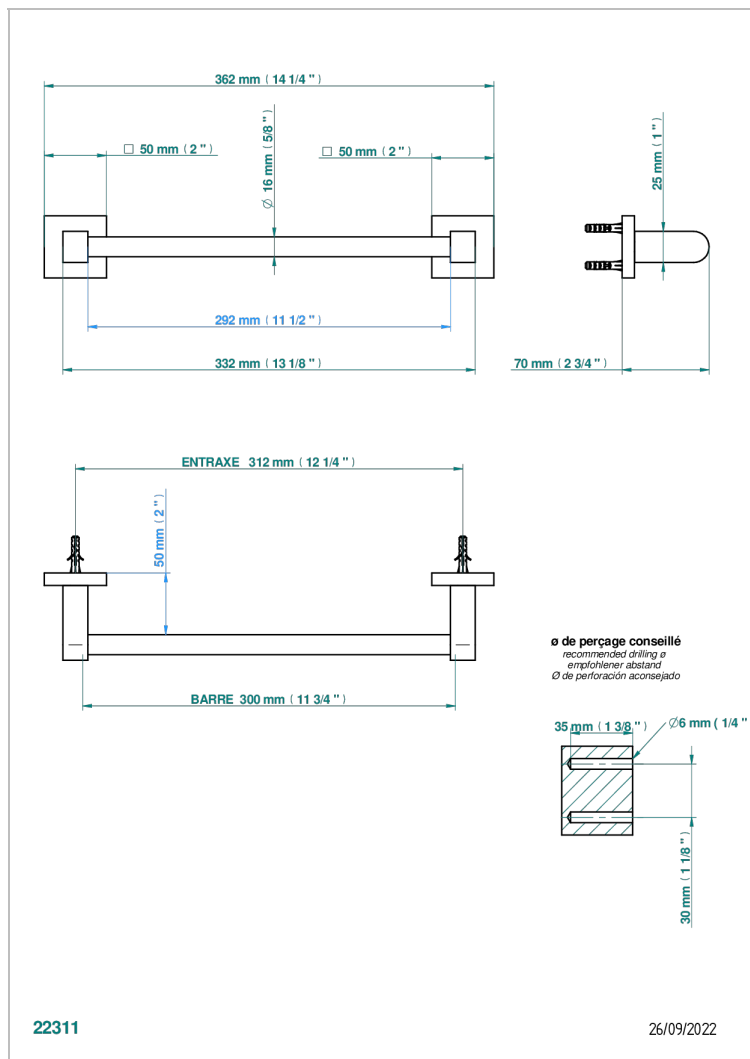

PROFIL ИНКРУСТАЦИЯ LALIQUE

A6G-514/30

Полотенцедержатель одинарный - фиксированная рейка 30 см

THG[®]
PARIS

ХАРАКТЕРИСТИКИ

- Профил инкрустация Lalique
- Полотенцедержатель одинарный - фиксированная рейка 30 см