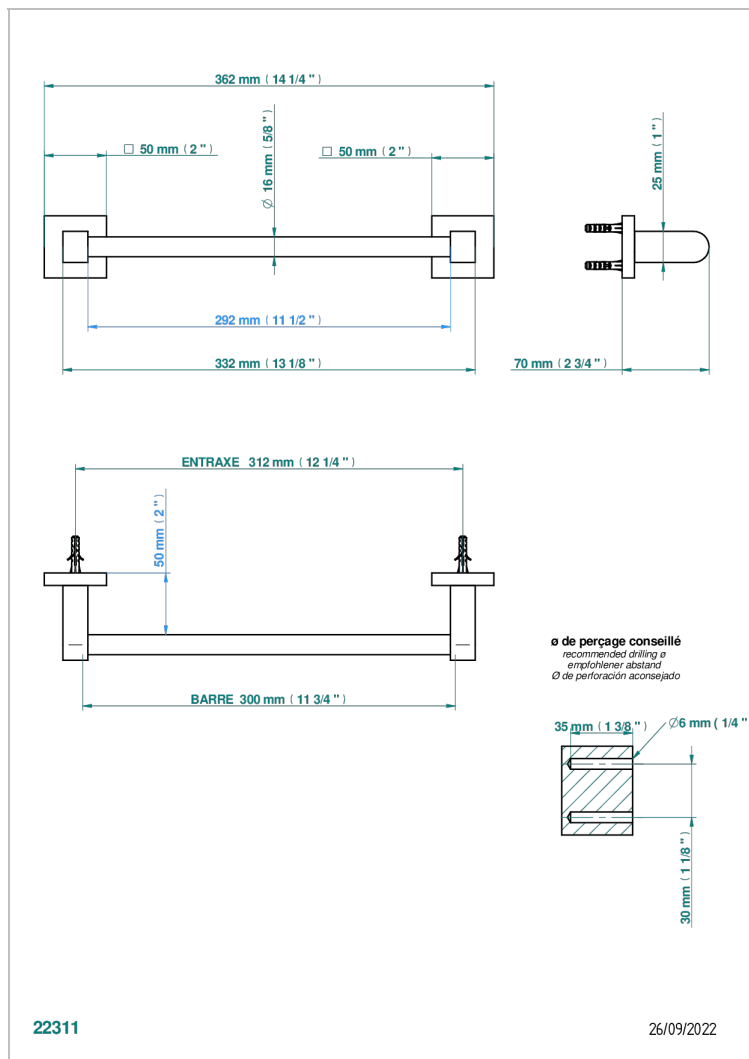

PROFIL LALIQUE CRISTAL CLAIR

A6G-514/30

Porte-serviette 1 barre fixe long.300 mm

THG[®]
PARIS

CARACTÉRISTIQUES

- Profil Laliqe Cristal clair
- Porte-serviette 1 barre fixe long.300 mm

FINITIONS DISPONIBLES

Bronze clair - D01
Chromé - A02
Chromé / doré - G02
Chromé mat - C02
Doré brillant - F01
Doré mat - F07