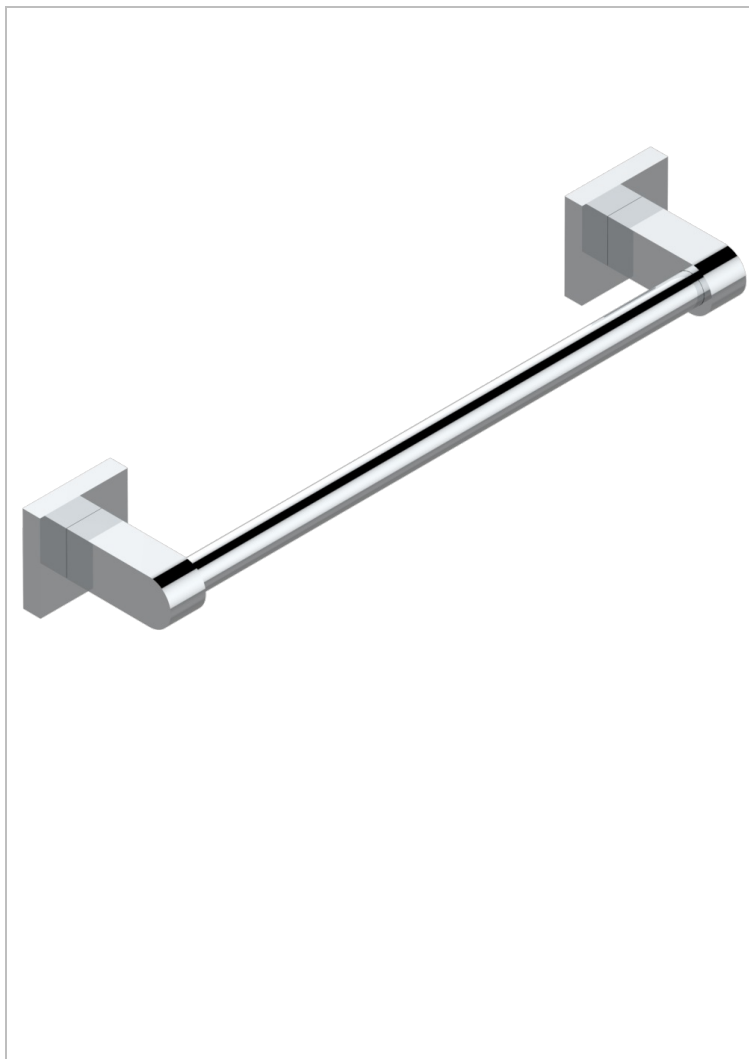

PROFIL LALIQUE CRISTAL CLAIR

A6G-514/30

Porte-serviette 1 barre fixe long.300 mm

THG[®]
PARIS

CARACTÉRISTIQUES

- Profil Laliqe Cristal clair
- Porte-serviette 1 barre fixe long.300 mm

FINITIONS DISPONIBLES

Bronze clair - D01
Chromé - A02
Chromé / doré - G02
Chromé mat - C02
Doré brillant - F01
Doré mat - F07

Nickel brillant - B01
Nickel mat - C01
Noir mat céramique - D30
Or pâle - F30
Or pâle mat - F31
Pvd blush - H62

Pvd blush mat - H60
Pvd couleur bronze brown - F33
Pvd couleur bronze brown - mat - F34
Pvd couleur doré - H52
Pvd couleur doré mat - H53
Pvd couleur laiton - H49

Pvd couleur laiton mat - H50
Pvd couleur nickel - H55
Pvd couleur nickel mat - H56
Pvd graphite - H64
Pvd graphite mat - H65
Pvd umber - H66

Pvd umber mat - H67
Vieux cuivre rouge mat - H07
Vieux nickel - H28