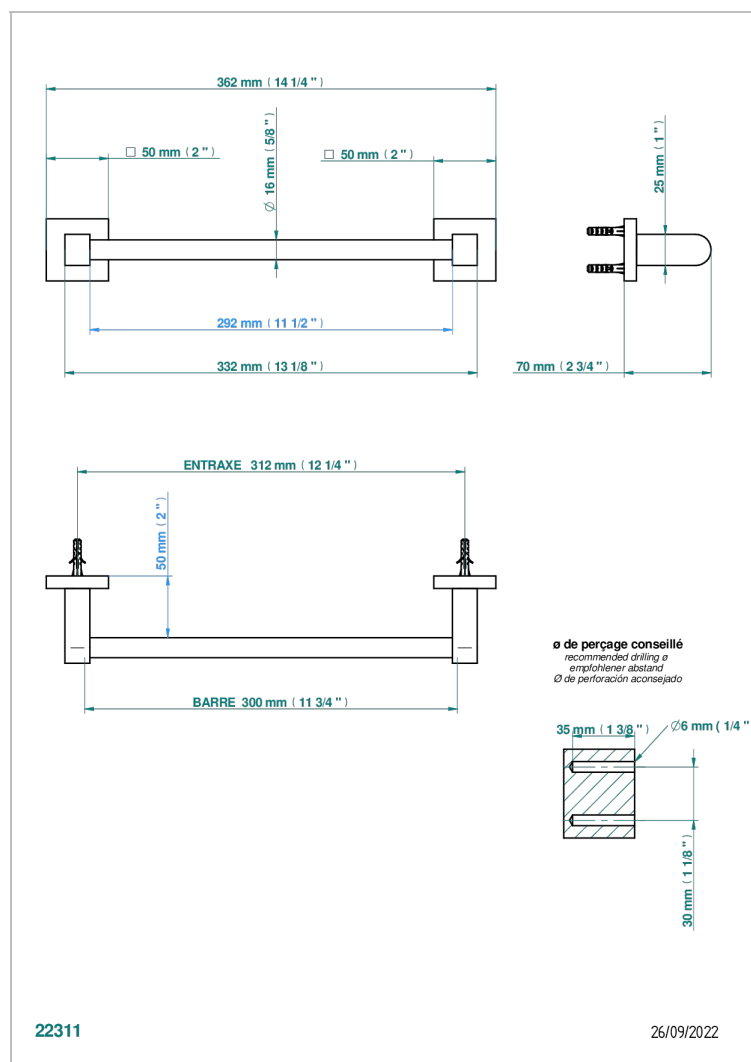

# PROFIL LALIQUE CLEAR CRYSTAL

A6G-514/30

Towel bar, 12" long

## CHARACTERISTIC

- Profil Laliq Clear crystal
- Towel bar, 12" long