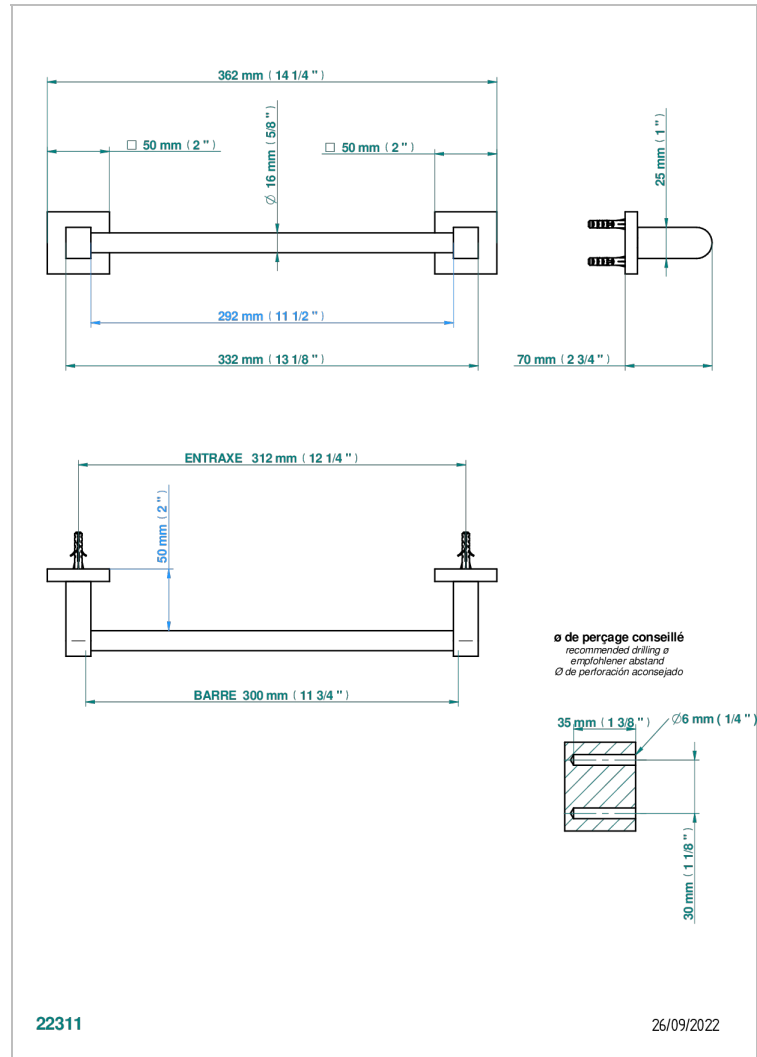

PROFIL LALIQUE, KRISTALL KLAR

A6G-514/30

Porte-serviette 1 barre fixe long.300 mm

THG[®]
PARIS

EIGENSCHAFTEN

- Profil Lalique, Kristall klar
- Porte-serviette 1 barre fixe long.300 mm

VERFÜGBARE OBERFLÄCHEN