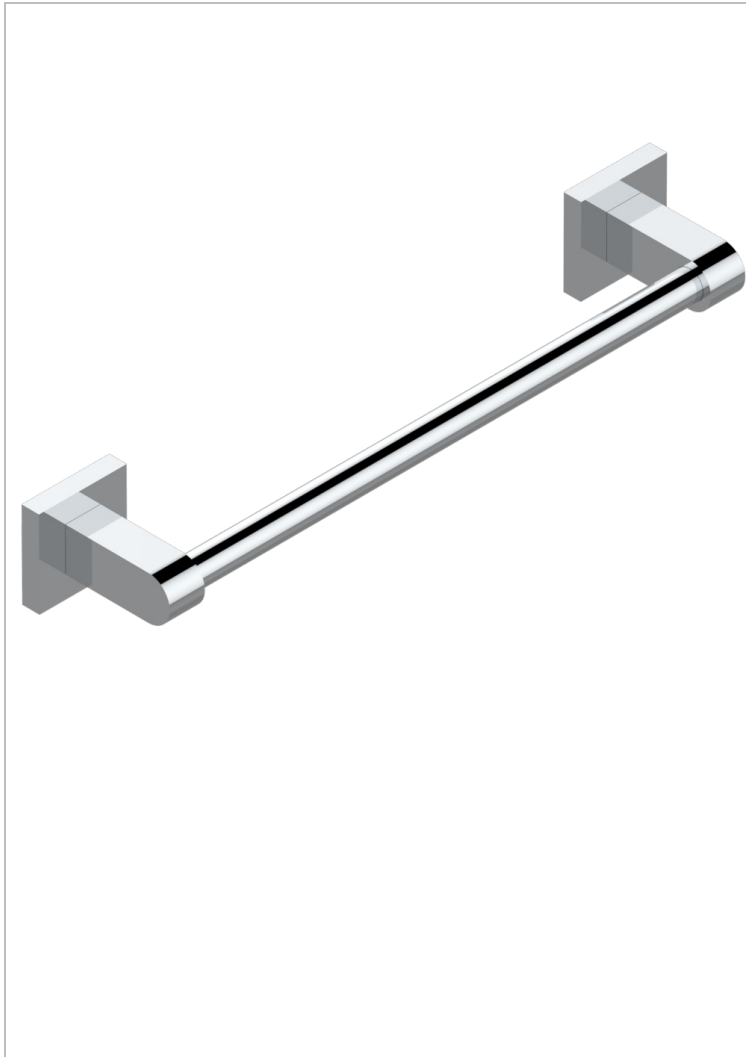

PROFIL LALIQUE, KRISTALL KLAR

A6G-514/30

Porte-serviette 1 barre fixe long.300 mm

THG[®]
PARIS

EIGENSCHAFTEN

- Profil Lalique, Kristall klar
- Porte-serviette 1 barre fixe long.300 mm

VERFÜGBARE OBERFLÄCHEN

Altnickel - H28
Blassgold - F30
Blassgold matt unlackiert - F31
Bronze hell - D01
Chrom - A02
Chrom / gold - G02

Chrom matt - C02
Gold - F01
Gold matt - F07
Kupfer altrot matt lackiert - H07
Mattschwarz keramik - D30
Nickel matt - C01