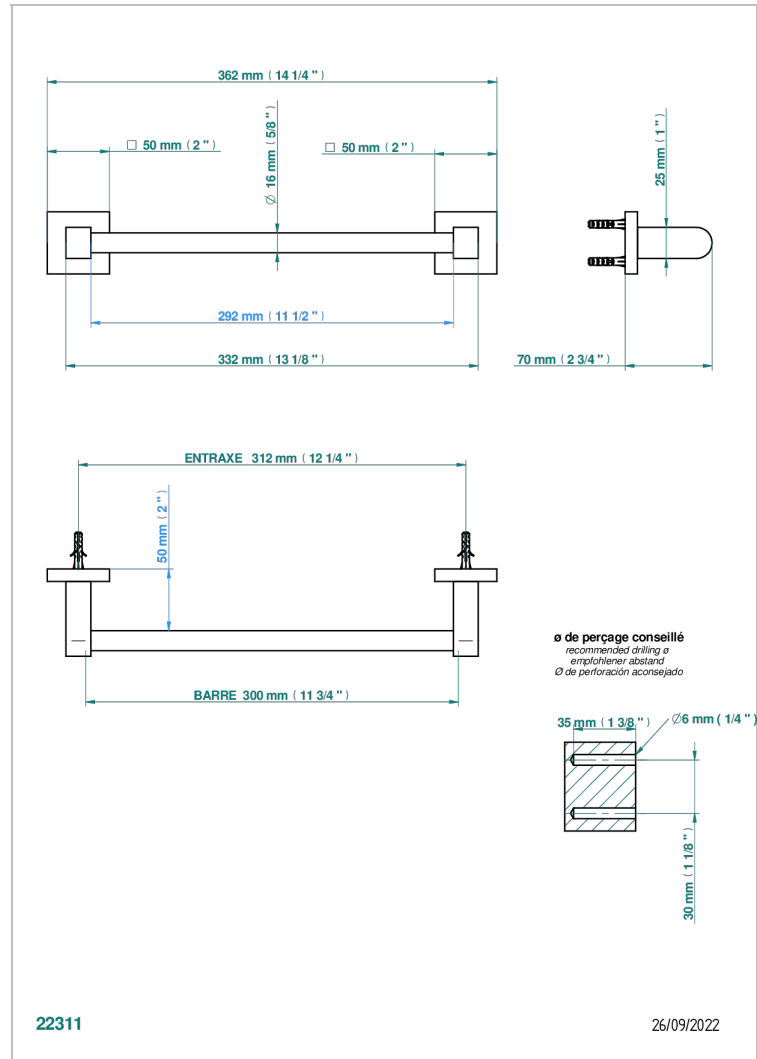

PROFIL METAL CON MANETAS

A6B-514/30

Porte-serviette 1 barre fixe long.300 mm

THG[®]
PARIS

CARACTERÍSTICAS

- Profil metal con manetas
- Porte-serviette 1 barre fixe long.300 mm

ACABADOS DISPONIBLES

Bronce claro - D01
Cerámica negra mate - D30
Cobre viejo mate - H07
Cromo - A02
Cromo / dorado - G02
Cromo mate - C02