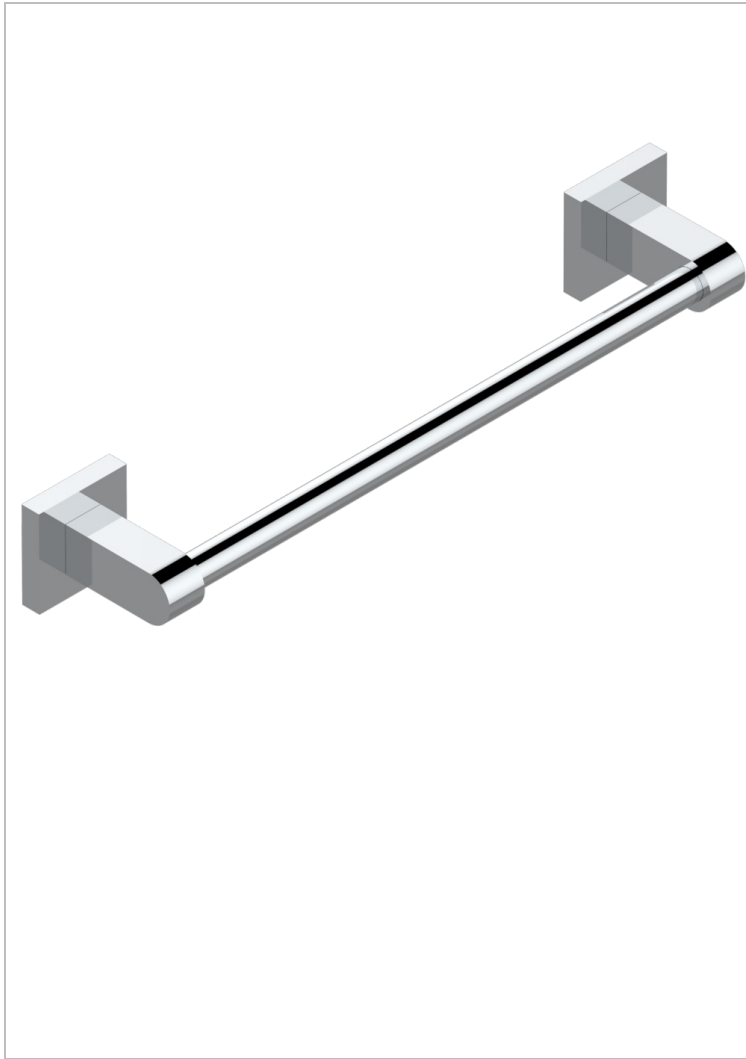

PROFIL METAL CON MANETAS

A6B-514/30

Porte-serviette 1 barre fixe long.300 mm

THG[®]
PARIS

CARACTERÍSTICAS

- Profil metal con manetas
- Porte-serviette 1 barre fixe long.300 mm

ACABADOS DISPONIBLES

Bronce claro - D01
Cerámica negra mate - D30
Cobre viejo mate - H07
Cromo - A02
Cromo / dorado - G02
Cromo mate - C02

Dorado - F01
Dorado mate - F07
Dorado pálido - F30
Dorado pálido mate (sin barniz) - F31
Níquel - B01
Níquel mate - C01

Níquel viejo - H28
Pvd blush - H62
Pvd blush mate - H60
Pvd color latón - H49
Pvd color latón mate - H50
Pvd color níquel - H55