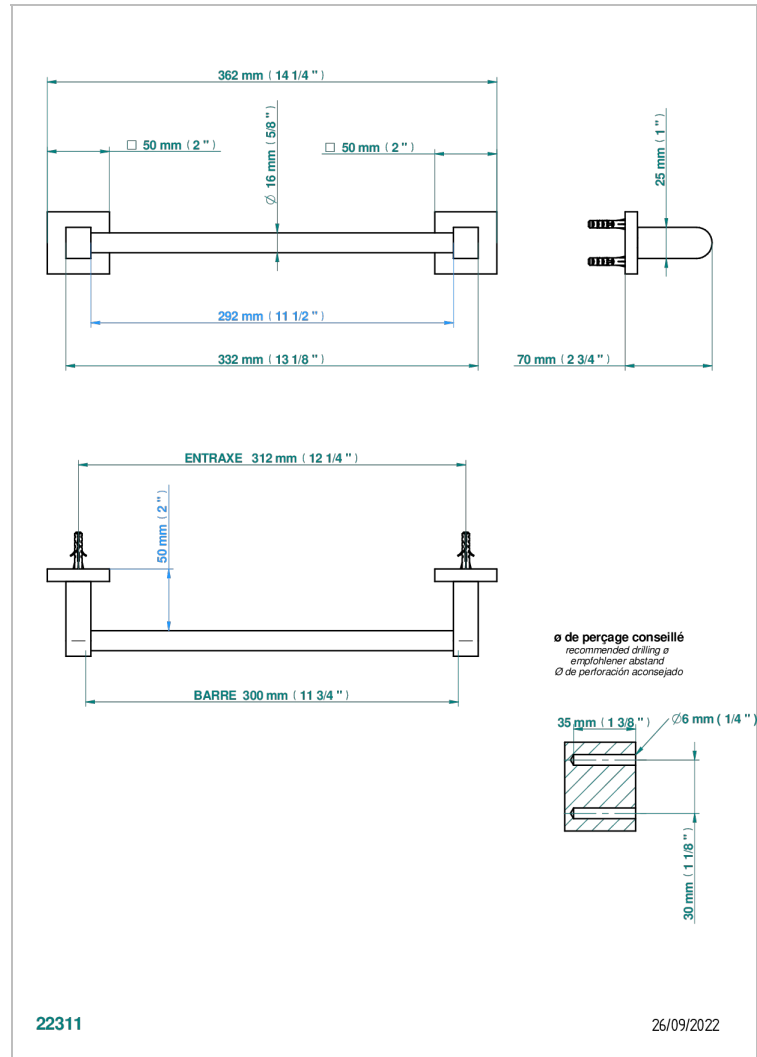

PROFIL METAL A MANETTES

A6B-514/30

Porte-serviette 1 barre fixe long.300 mm

THG[®]
PARIS

CARACTÉRISTIQUES

- Profil Métal à manettes
- Porte-serviette 1 barre fixe long.300 mm

FINITIONS DISPONIBLES

Bronze clair - D01
Chromé - A02
Chromé / doré - G02
Chromé mat - C02
Doré brillant - F01
Doré mat - F07