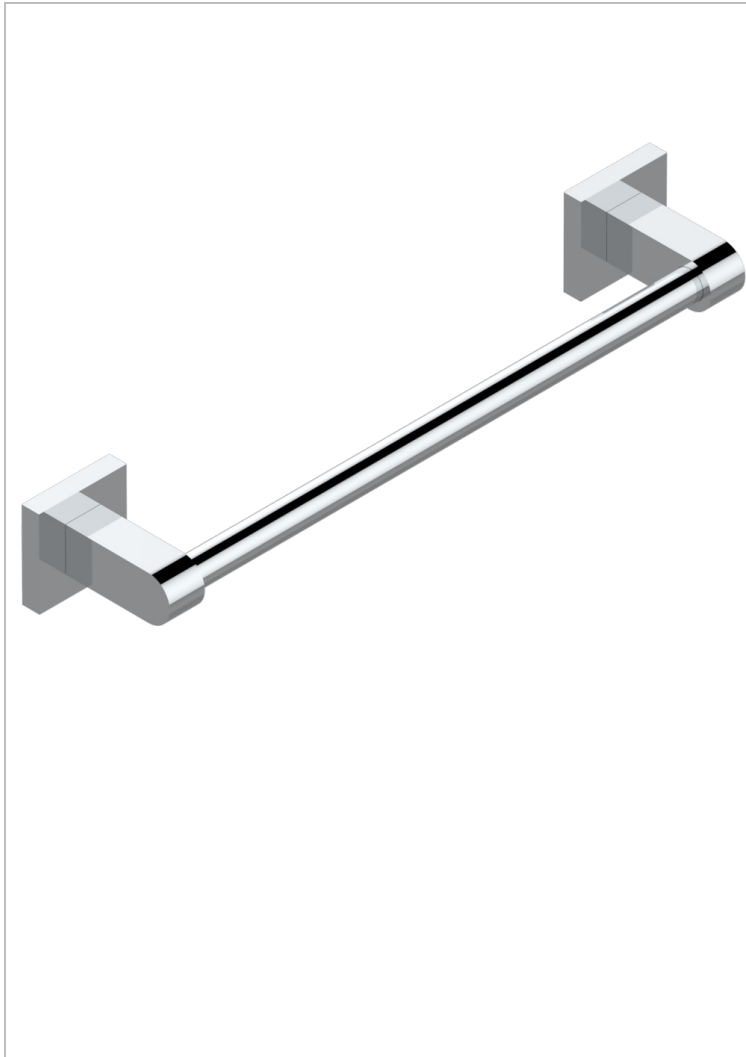

PROFIL METAL A MANETTES

A6B-514/30

Porte-serviette 1 barre fixe long.300 mm

THG[®]
PARIS

CARACTÉRISTIQUES

- Profil Métal à manettes
- Porte-serviette 1 barre fixe long.300 mm

FINITIONS DISPONIBLES

Bronze clair - D01
Chromé - A02
Chromé / doré - G02
Chromé mat - C02
Doré brillant - F01
Doré mat - F07

Nickel brillant - B01
Nickel mat - C01
Noir mat céramique - D30
Or pâle - F30
Or pâle mat - F31
Pvd blush - H62

Pvd blush mat - H60
Pvd couleur bronze brown - F33
Pvd couleur bronze brown - mat - F34
Pvd couleur doré - H52
Pvd couleur doré mat - H53
Pvd couleur laiton - H49

Pvd couleur laiton mat - H50
Pvd couleur nickel - H55
Pvd couleur nickel mat - H56
Pvd graphite - H64
Pvd graphite mat - H65
Pvd umber - H66

Pvd umber mat - H67
Vieux cuivre rouge mat - H07
Vieux nickel - H28