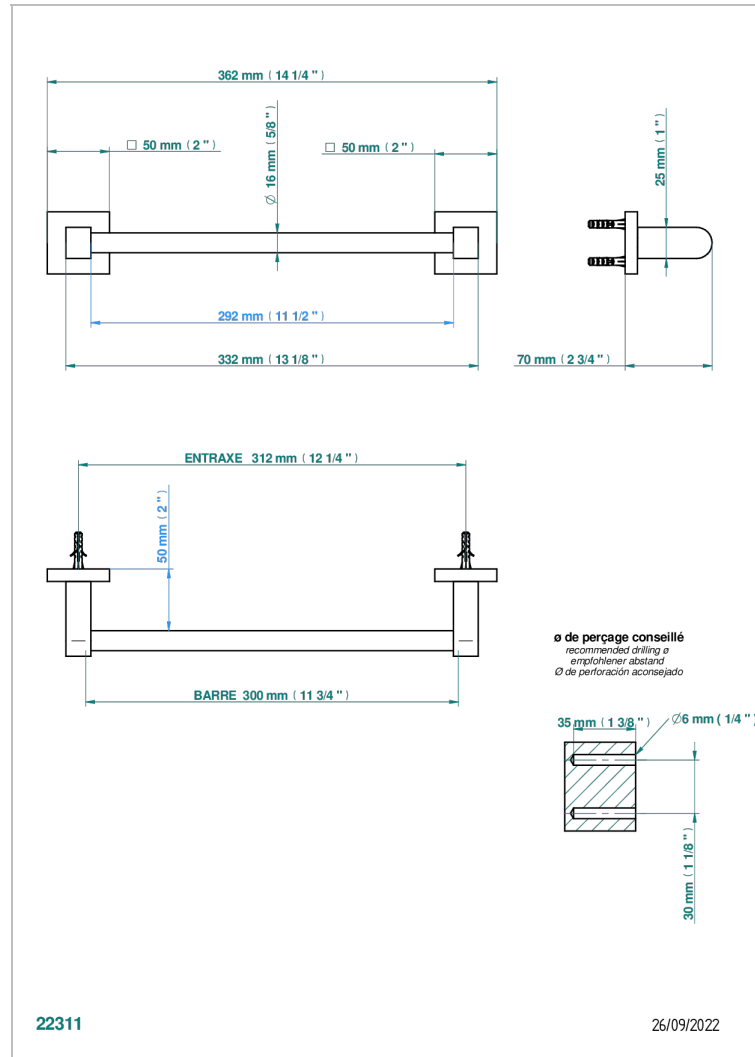

PROFIL C РУКОЯТКАМИ

A6B-514/30

Полотенцедержатель одинарный - фиксированная рейка 30 см

ХАРАКТЕРИСТИКИ

- Профил с рукоятками
- Полотенцедержатель одинарный - фиксированная рейка 30 см

ДОСТУПНЫЕ ВАРИАНТЫ ПОКРЫТИЙ