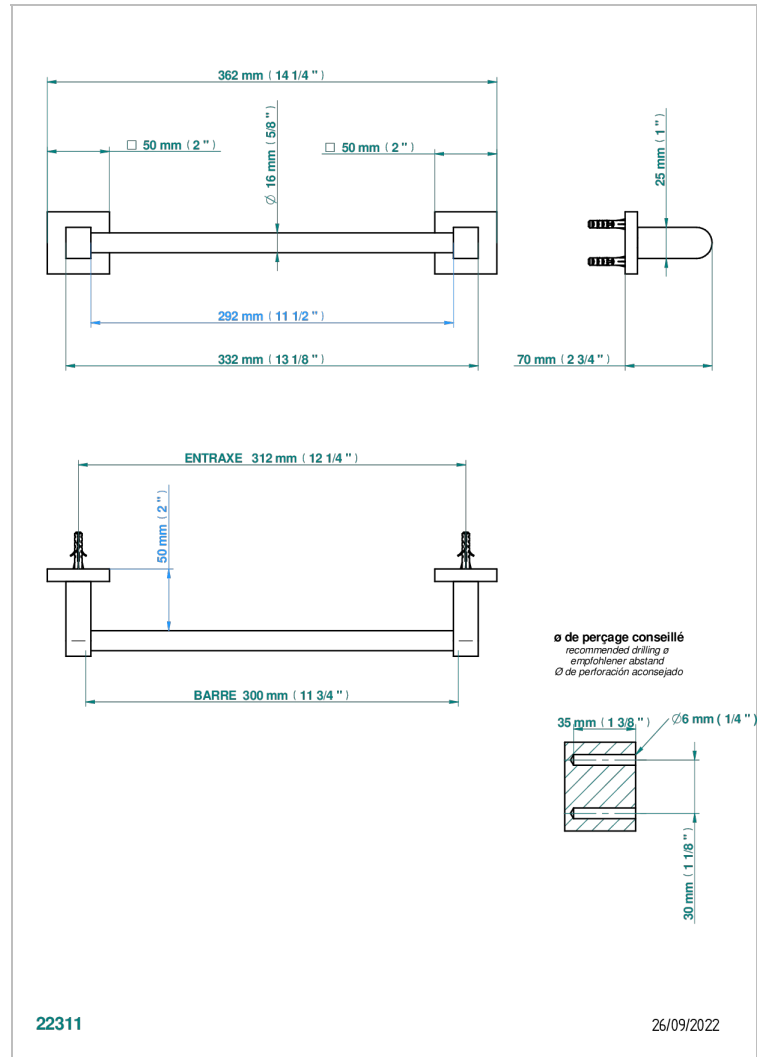

# PROFIL METAL A MANETTES

A6B-514/30

Porte-serviette 1 barre fixe long.300 mm

THG<sup>®</sup>  
PARIS

## CARACTÉRISTIQUES

- Profil Métal à manettes
- Porte-serviette 1 barre fixe long.300 mm