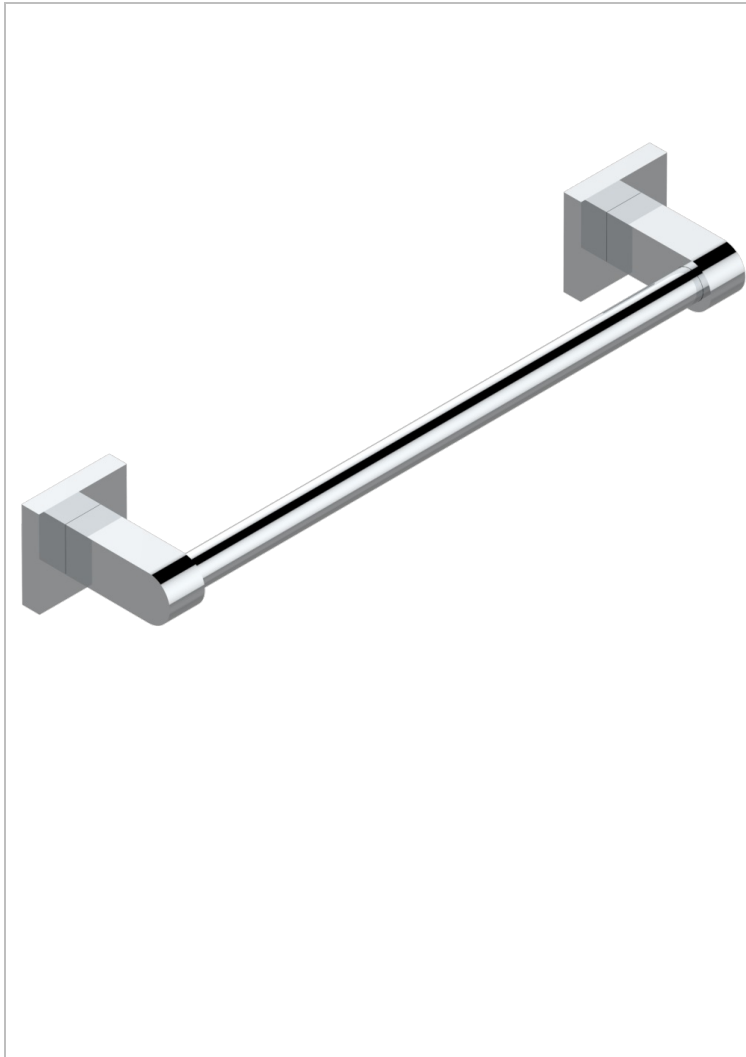

# PROFIL METAL A MANETTES

A6B-514/30

Porte-serviette 1 barre fixe long.300 mm

THG<sup>®</sup>  
PARIS

## CARACTÉRISTIQUES

- Profil Métal à manettes
- Porte-serviette 1 barre fixe long.300 mm

## FINITIONS DISPONIBLES

Bronze clair - D01  
Chromé - A02  
Chromé / doré - G02  
Chromé mat - C02  
Doré brillant - F01  
Doré mat - F07

Nickel brillant - B01  
Nickel mat - C01  
Noir mat céramique - D30  
Or pâle - F30  
Or pâle mat - F31  
Pvd blush - H62