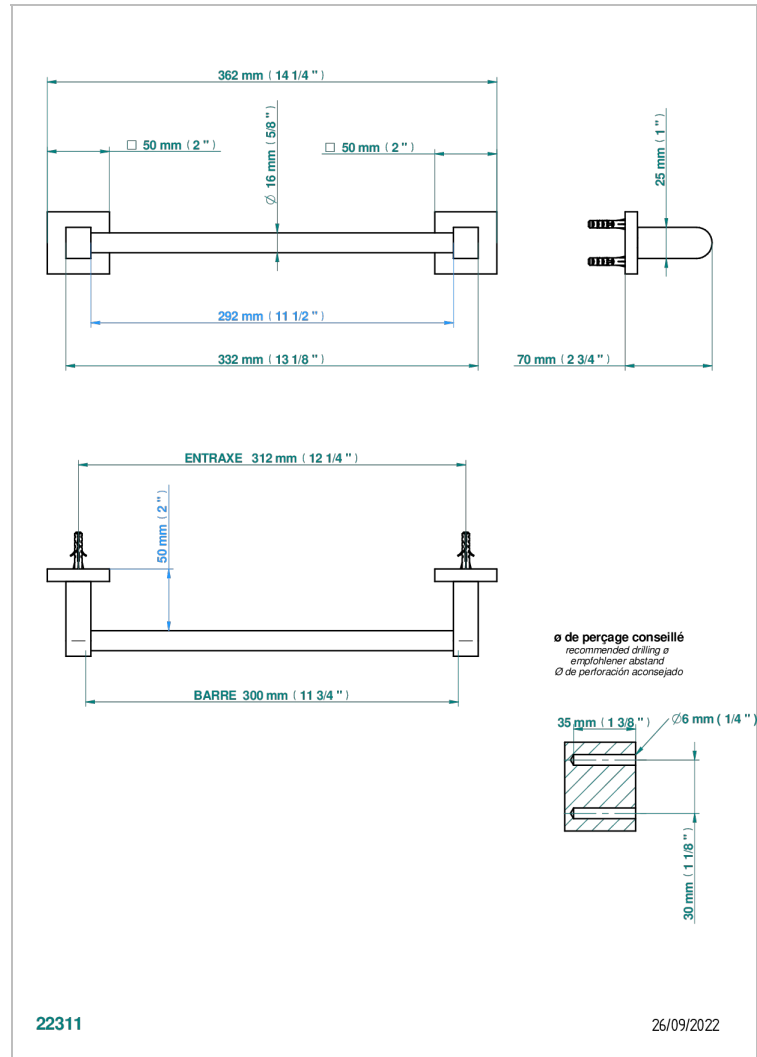

PROFIL METAL CON MANETAS

A6B-514/30

Porte-serviette 1 barre fixe long.300 mm

THG[®]
PARIS

CARACTERÍSTICAS

- Profil metal con manetas
- Porte-serviette 1 barre fixe long.300 mm

ACABADOS DISPONIBLES

Bronce claro - D01
Cerámica negra mate - D30
Cobre viejo mate - H07
Cromo - A02
Cromo / dorado - G02
Cromo mate - C02