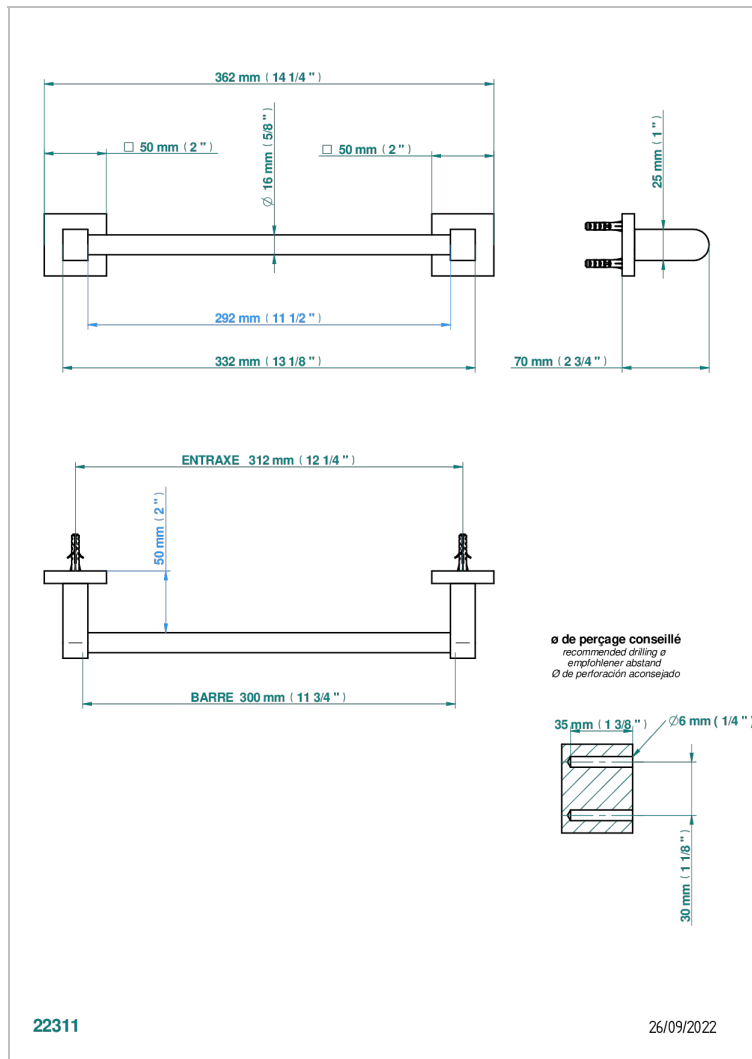

PROFIL METAL WITH LEVER

A6B-514/30

单杆固定毛巾架 长300毫米

特色

- Profil Metal with lever
- 单杆固定毛巾架 长300毫米

可选饰面

Black ceram - D30
Blush PVD - H62
Graphite PVD - H64
Matt Umber PVD - H67
Matt blush PVD - H60
Matt graphite PVD - H65