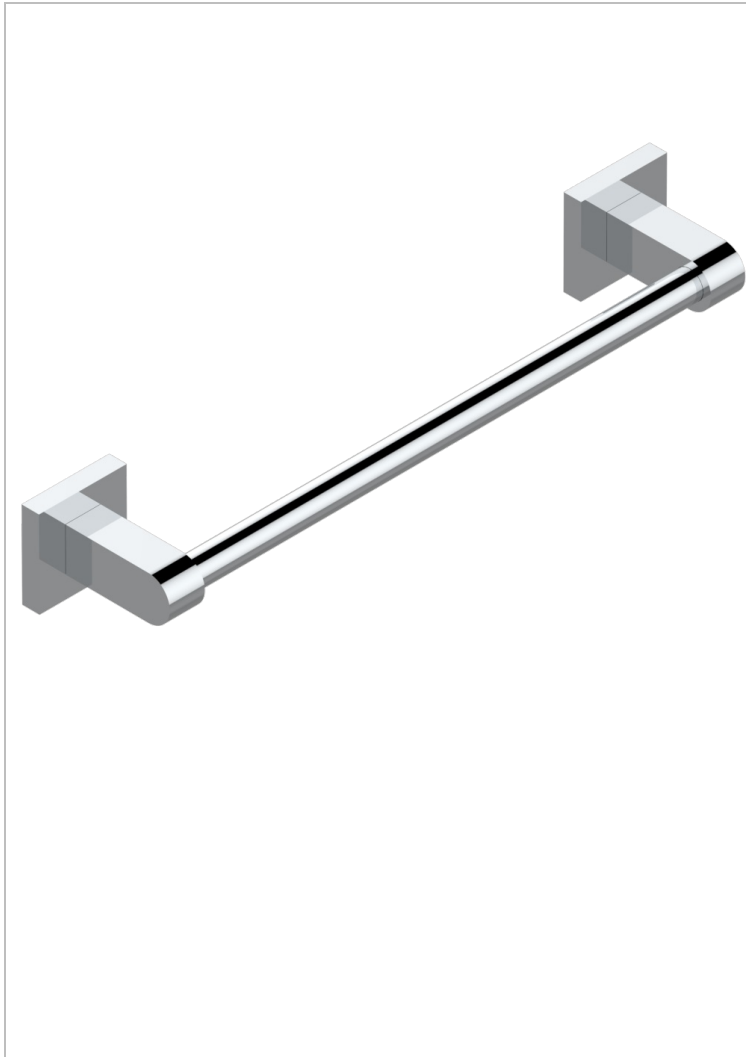

# PROFIL METAL

A6A-514/30

Porte-serviette 1 barre fixe long.300 mm

THG<sup>®</sup>  
PARIS

## CARACTÉRISTIQUES

- Profil Métal
- Porte-serviette 1 barre fixe long.300 mm

## FINITIONS DISPONIBLES

Bronze clair - D01  
Chromé - A02  
Chromé / doré - G02  
Chromé mat - C02  
Doré brillant - F01  
Doré mat - F07

Nickel brillant - B01  
Nickel mat - C01  
Noir mat céramique - D30  
Or pâle - F30  
Or pâle mat - F31  
Pvd blush - H62