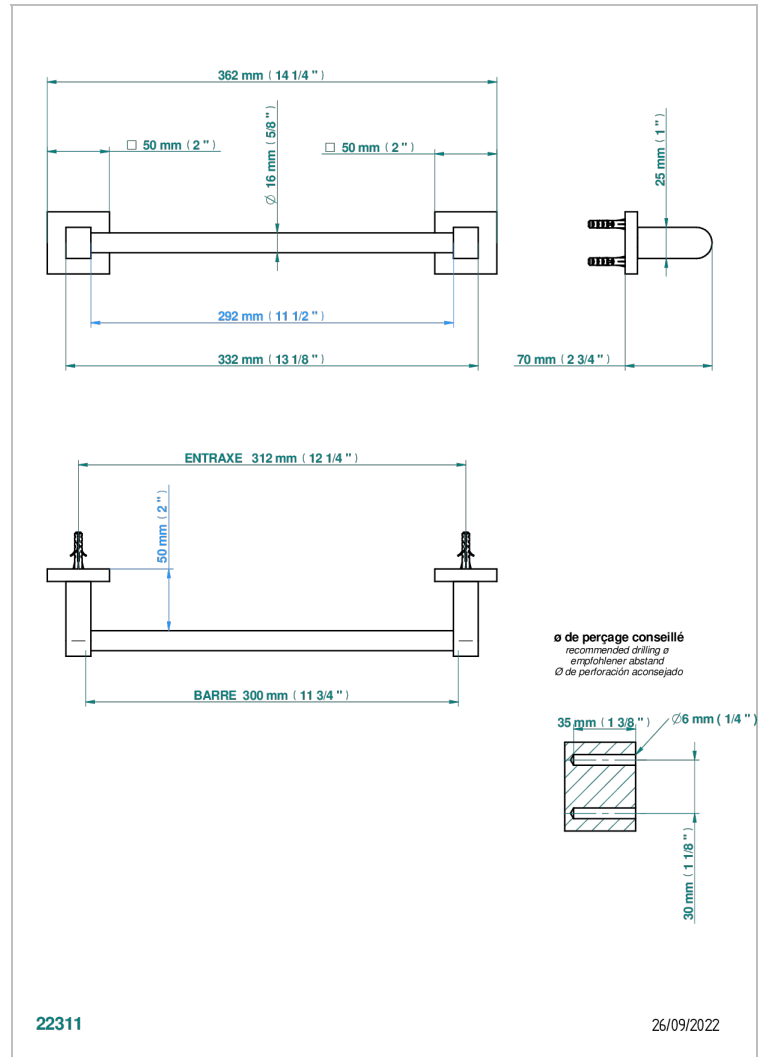

# PROFIL METAL

A6A-514/30

Porte-serviette 1 barre fixe long.300 mm

THG<sup>®</sup>  
PARIS

## CARACTÉRISTIQUES

- Profil Métal
- Porte-serviette 1 barre fixe long.300 mm