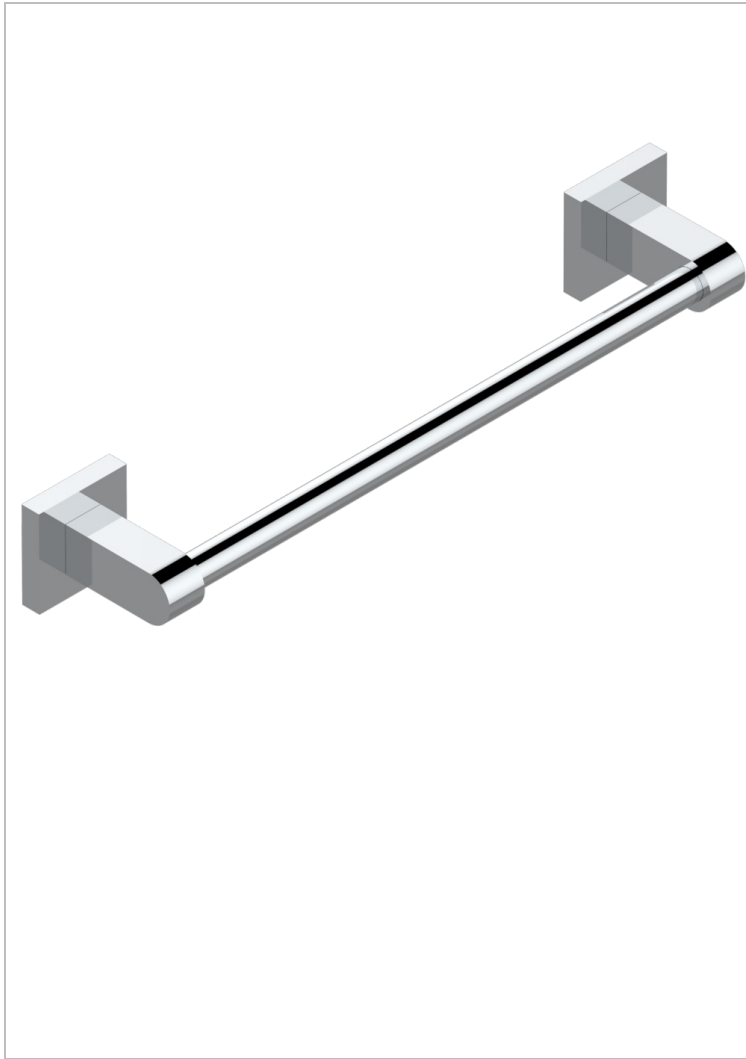

PROFIL METAL

A6A-514/30

Porte-serviette 1 barre fixe long.300 mm

CARACTERÍSTICAS

- Profil métal
- Porte-serviette 1 barre fixe long.300 mm

ACABADOS DISPONIBLES

Bronce claro - D01
Cerámica negra mate - D30
Cobre viejo mate - H07
Cromo - A02
Cromo / dorado - G02
Cromo mate - C02

Dorado - F01
Dorado mate - F07
Dorado pálido - F30
Dorado pálido mate (sin barniz) - F31
Níquel - B01
Níquel mate - C01

Níquel viejo - H28
Pvd blush - H62
Pvd blush mate - H60
Pvd color latón - H49
Pvd color latón mate - H50
Pvd color níquel - H55