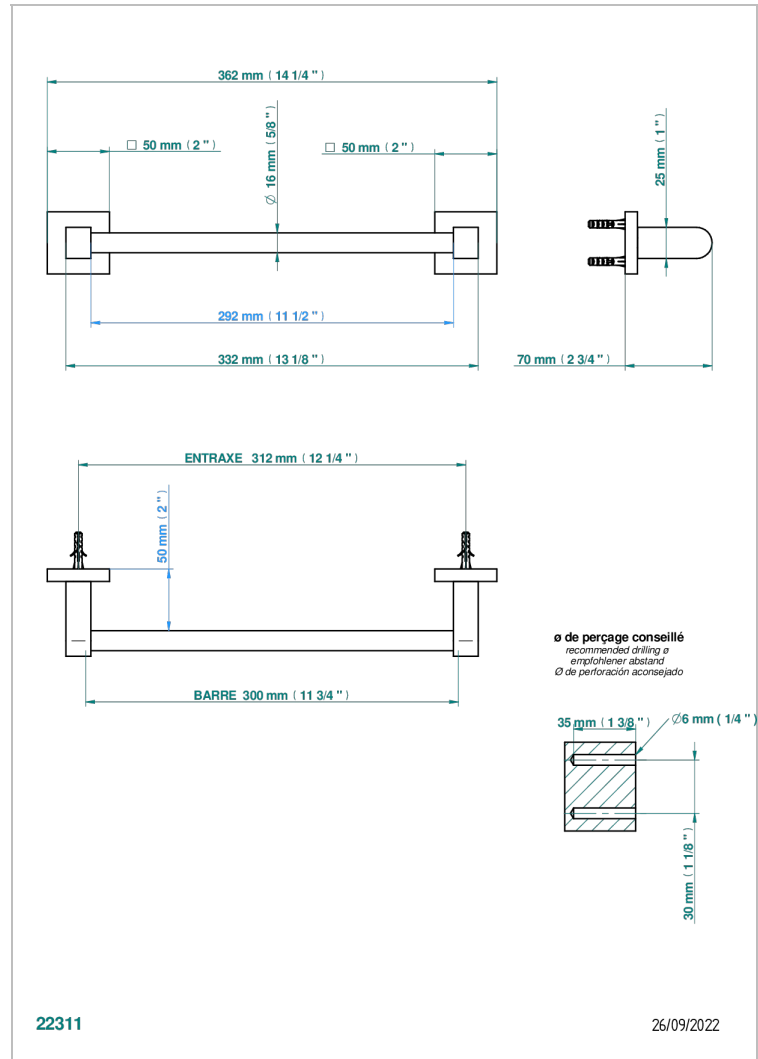

PROFIL METAL

A6A-514/30

Porte-serviette 1 barre fixe long.300 mm

CARACTERÍSTICAS

- Profil métal
- Porte-serviette 1 barre fixe long.300 mm

ACABADOS DISPONIBLES

Bronce claro - D01
Cerámica negra mate - D30
Cobre viejo mate - H07
Cromo - A02
Cromo / dorado - G02
Cromo mate - C02