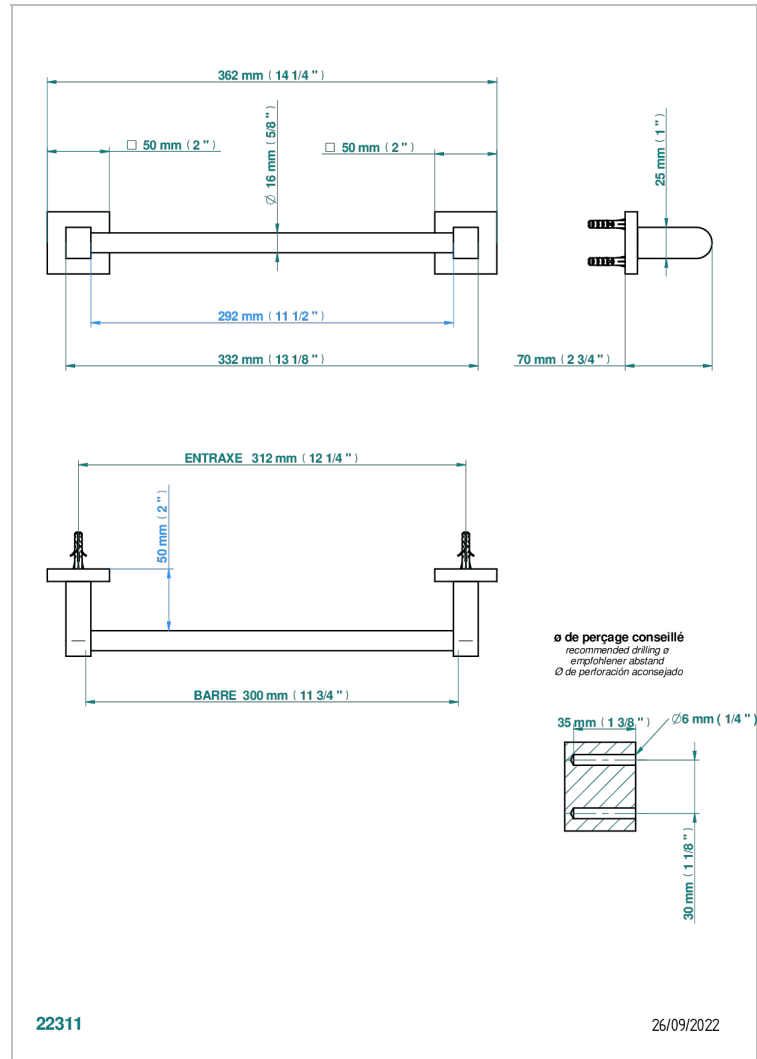

# PROFIL METAL

A6A-514/30

Towel bar, 12" long

## CHARACTERISTIC

- Profil Metal
- Towel bar, 12" long