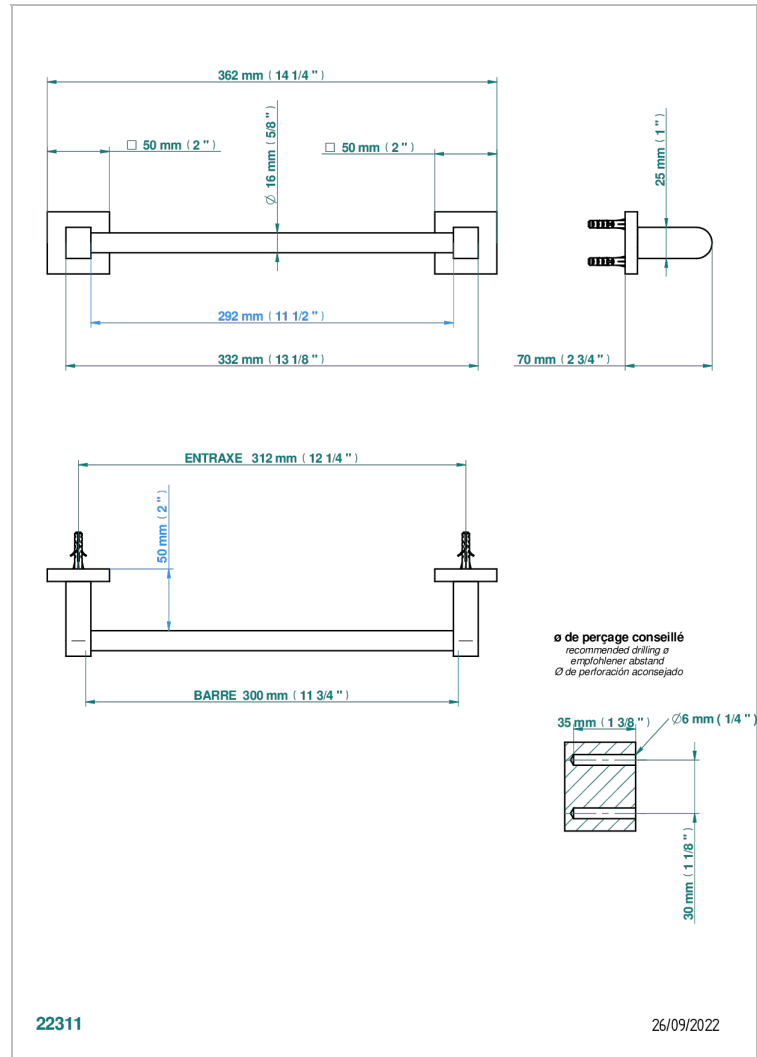

# PROFIL, METALL

A6A-514/30

Porte-serviette 1 barre fixe long.300 mm

## EIGENSCHAFTEN

- Profil, Metall
- Porte-serviette 1 barre fixe long.300 mm