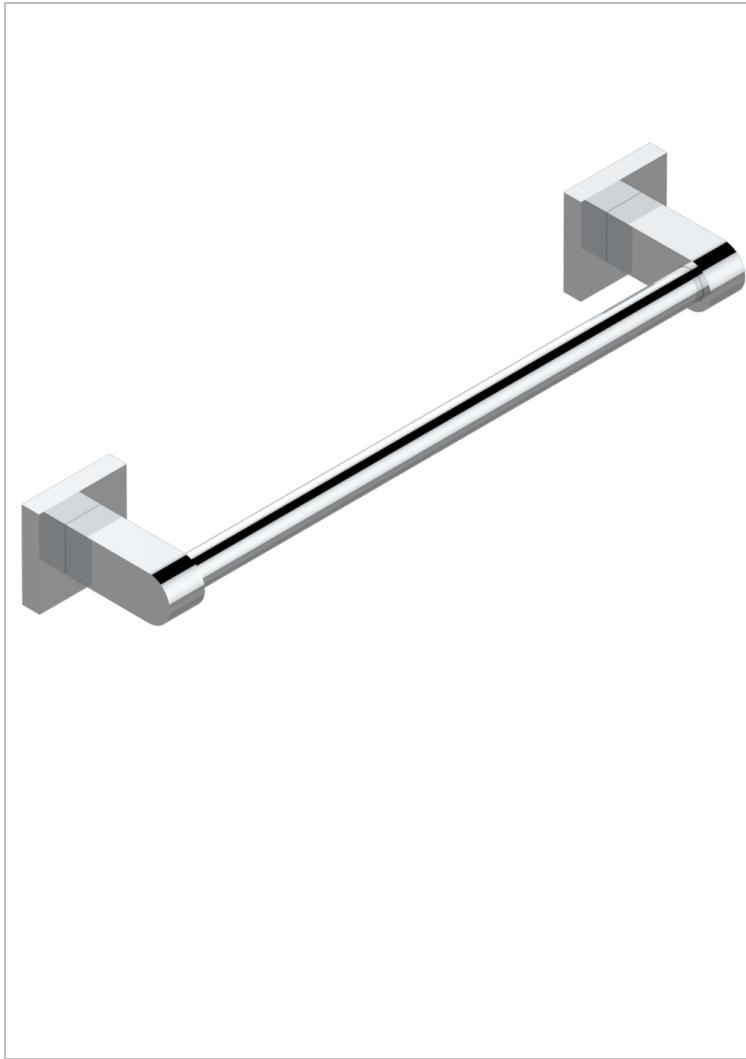

PROFIL METAL

A6A-514/30

Porte-serviette 1 barre fixe long.300 mm

THG[®]
PARIS

CARACTÉRISTIQUES

- Profil Métal
- Porte-serviette 1 barre fixe long.300 mm

FINITIONS DISPONIBLES

Bronze clair - D01
Chromé - A02
Chromé / doré - G02
Chromé mat - C02
Doré brillant - F01
Doré mat - F07

Nickel brillant - B01
Nickel mat - C01
Noir mat céramique - D30
Or pâle - F30
Or pâle mat - F31
Pvd blush - H62

Pvd blush mat - H60
Pvd couleur bronze brown - F33
Pvd couleur bronze brown - mat - F34
Pvd couleur doré - H52
Pvd couleur doré mat - H53
Pvd couleur laiton - H49

Pvd couleur laiton mat - H50
Pvd couleur nickel - H55
Pvd couleur nickel mat - H56
Pvd graphite - H64
Pvd graphite mat - H65
Pvd umber - H66

Pvd umber mat - H67
Vieux cuivre rouge mat - H07
Vieux nickel - H28