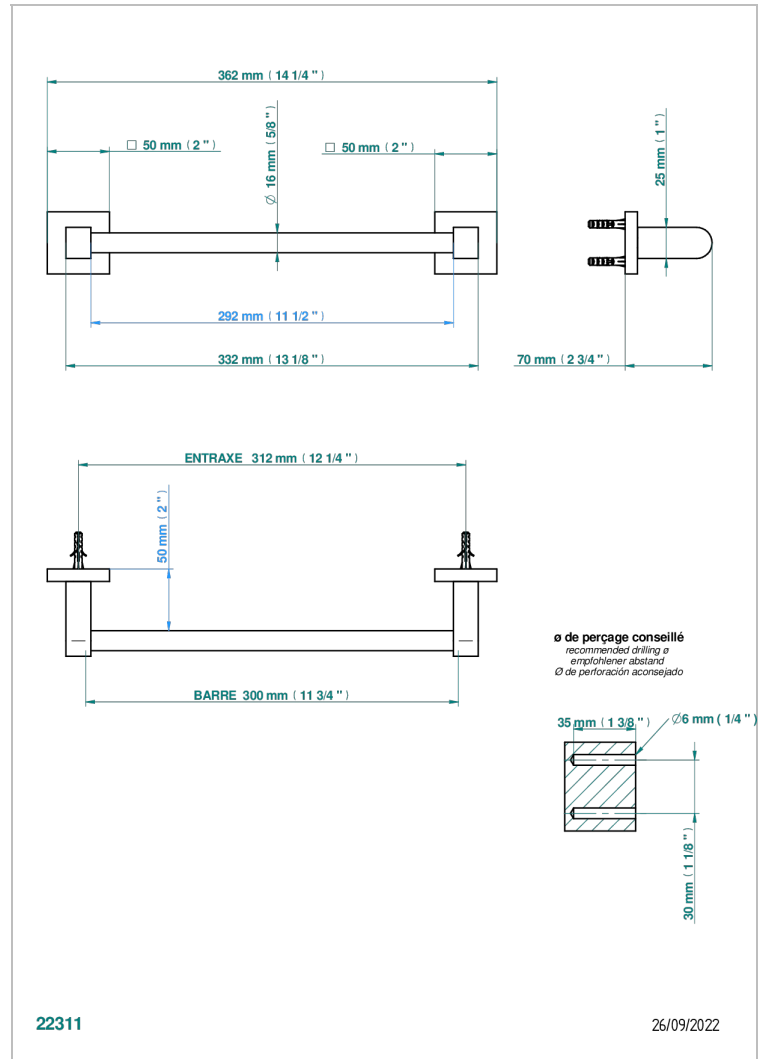

PROFIL METAL

A6A-514/30

Porte-serviette 1 barre fixe long.300 mm

THG[®]
PARIS

CARACTÉRISTIQUES

- Profil Métal
- Porte-serviette 1 barre fixe long.300 mm

FINITIONS DISPONIBLES

Bronze clair - D01
Chromé - A02
Chromé / doré - G02
Chromé mat - C02
Doré brillant - F01
Doré mat - F07