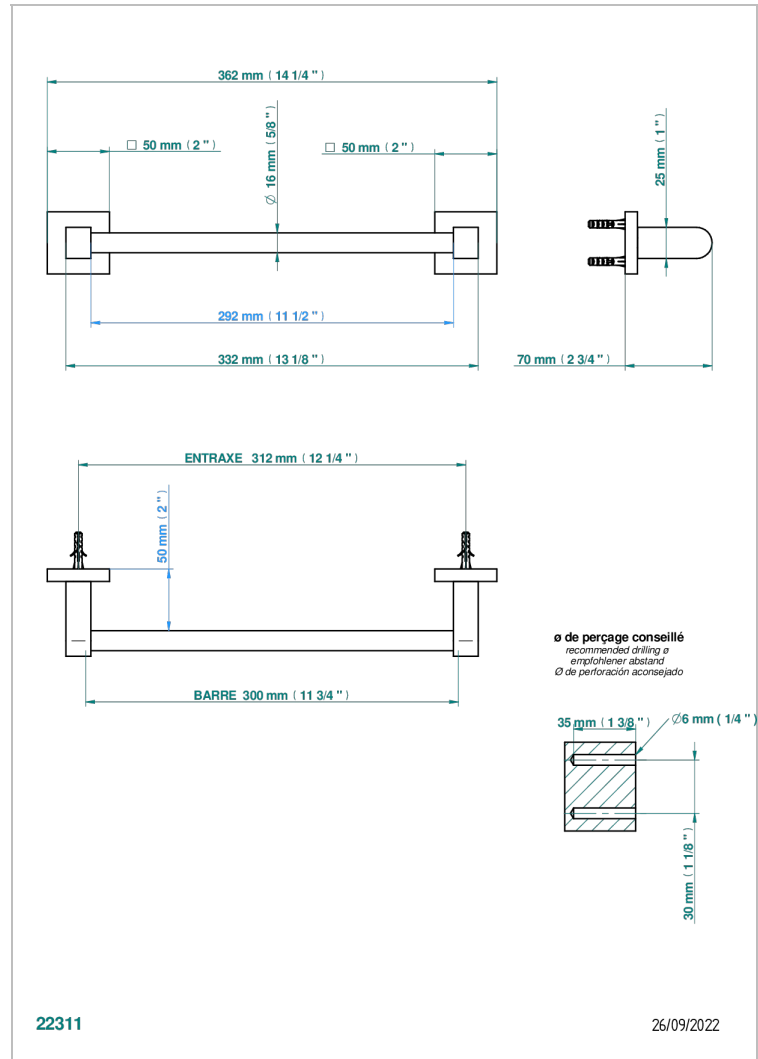

PROFIL METAL

A6A-514/30

Porte-serviette 1 barre fixe long.300 mm

THG[®]
PARIS

CARACTERÍSTICAS

- Profil métal
- Porte-serviette 1 barre fixe long.300 mm

ACABADOS DISPONIBLES

Bronce claro - D01
Cerámica negra mate - D30
Cobre viejo mate - H07
Cromo - A02
Cromo / dorado - G02
Cromo mate - C02