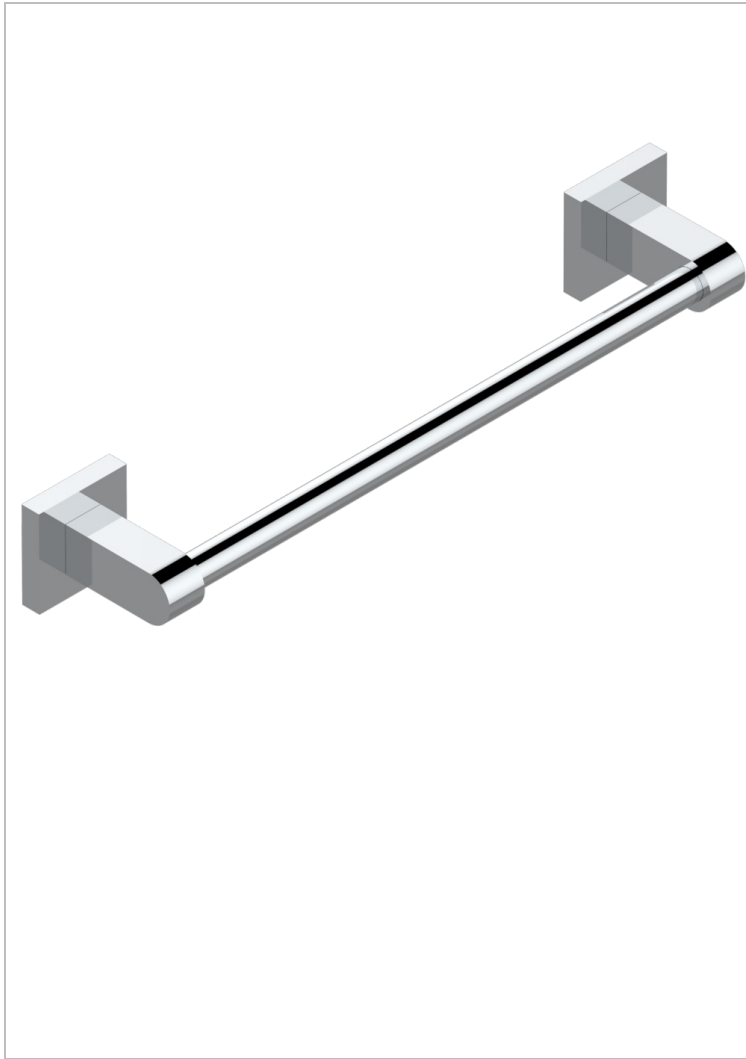

PROFIL METAL

A6A-514/30

Porte-serviette 1 barre fixe long.300 mm

THG[®]
PARIS

CARACTERÍSTICAS

- Profil métal
- Porte-serviette 1 barre fixe long.300 mm

ACABADOS DISPONIBLES

Bronce claro - D01
Cerámica negra mate - D30
Cobre viejo mate - H07
Cromo - A02
Cromo / dorado - G02
Cromo mate - C02

Dorado - F01
Dorado mate - F07
Dorado pálido - F30
Dorado pálido mate (sin barniz) - F31
Níquel - B01
Níquel mate - C01

Níquel viejo - H28
Pvd blush - H62
Pvd blush mate - H60
Pvd color latón - H49
Pvd color latón mate - H50
Pvd color níquel - H55