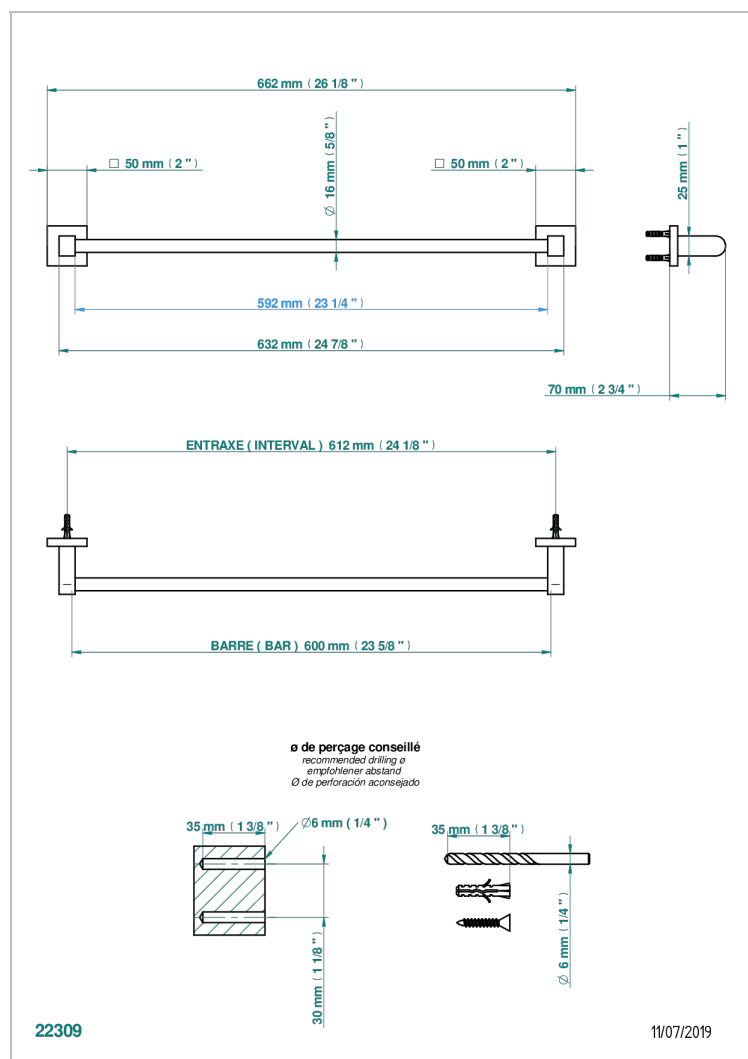

# PROFIL ONYX NOIR A MANETTES

A6P-514/60

Porte-serviette 1 barre fixe long. 600 mm

## CARACTÉRISTIQUES

- Profil Onyx noir à manettes
- Porte-serviette 1 barre fixe long. 600 mm