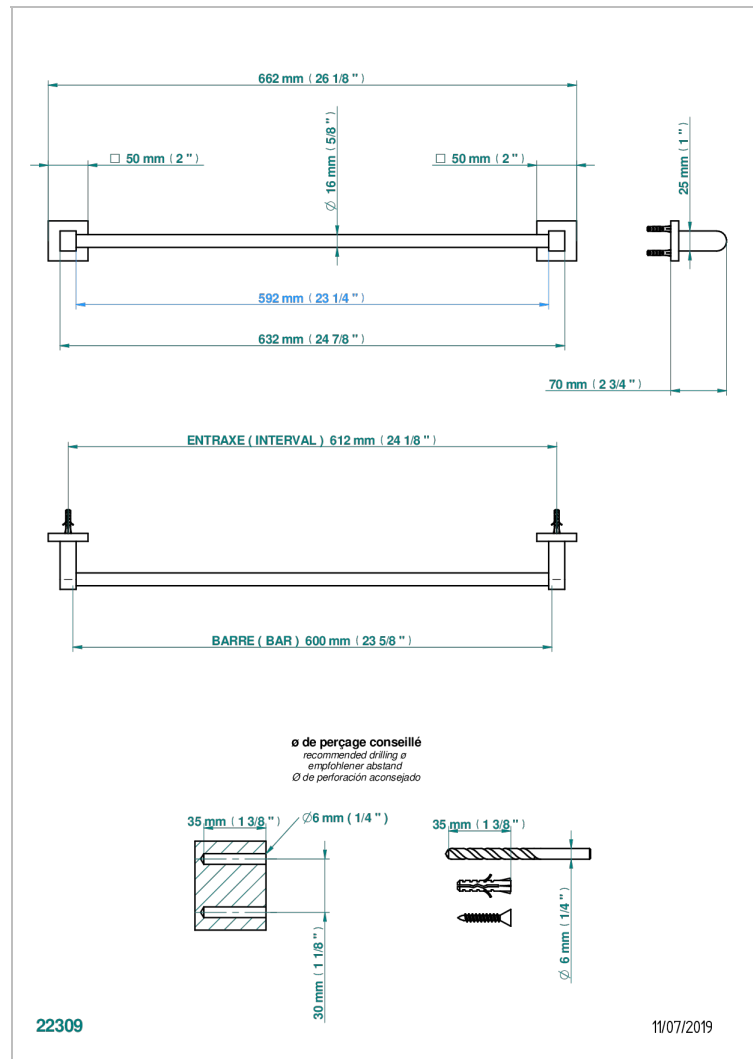

PROFIL ONICE NEGRO CON MANETAS

A6P-514/60

Toallero lg 600 mm

THG[®]
PARIS

CARACTERÍSTICAS

- Profil Onice negro con manetas
- Toallero lg 600 mm

ACABADOS DISPONIBLES

Bronce claro - D01
Cerámica negra mate - D30
Cobre viejo mate - H07
Cromo - A02
Cromo / dorado - G02
Cromo mate - C02