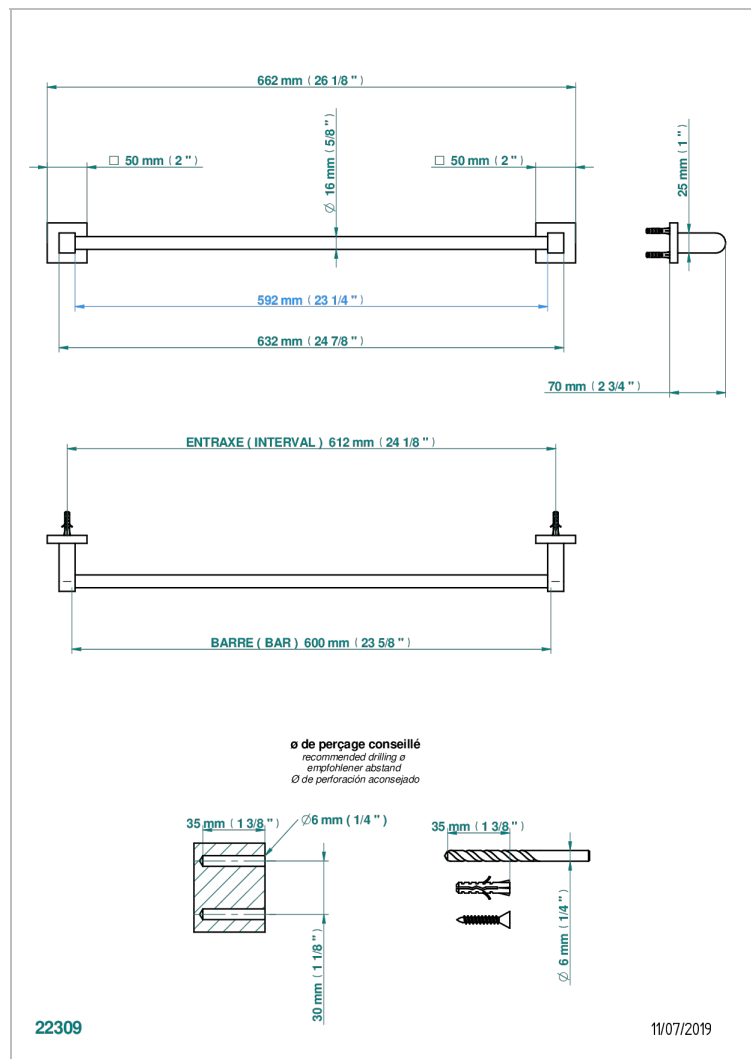

PROFIL ONYX NOIR A MANETTES

A6P-514/60

Porte-serviette 1 barre fixe long. 600 mm

CARACTÉRISTIQUES

- Profil Onyx noir à manettes
- Porte-serviette 1 barre fixe long. 600 mm

FINITIONS DISPONIBLES

Bronze clair - D01
Chromé - A02
Chromé / doré - G02
Chromé mat - C02
Doré brillant - F01
Doré mat - F07