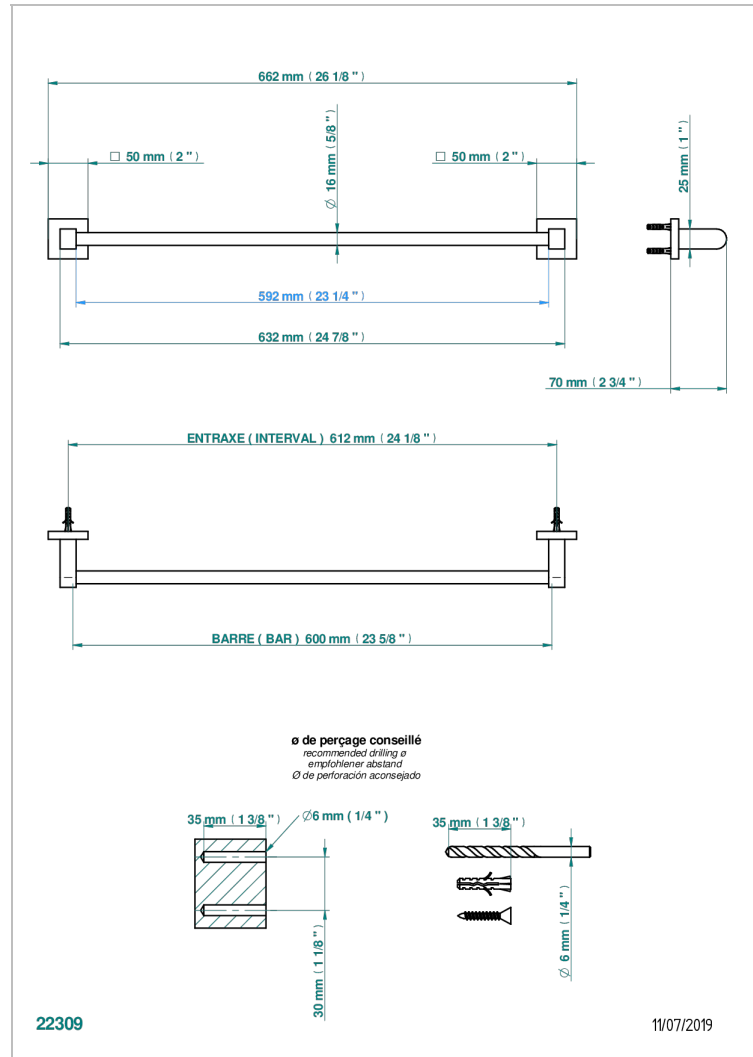

# PROFIL ONYX NOIR A MANETTES

A6P-514/60

Porte-serviette 1 barre fixe long. 600 mm

THG<sup>®</sup>  
PARIS

## CARACTÉRISTIQUES

- Profil Onyx noir à manettes
- Porte-serviette 1 barre fixe long. 600 mm