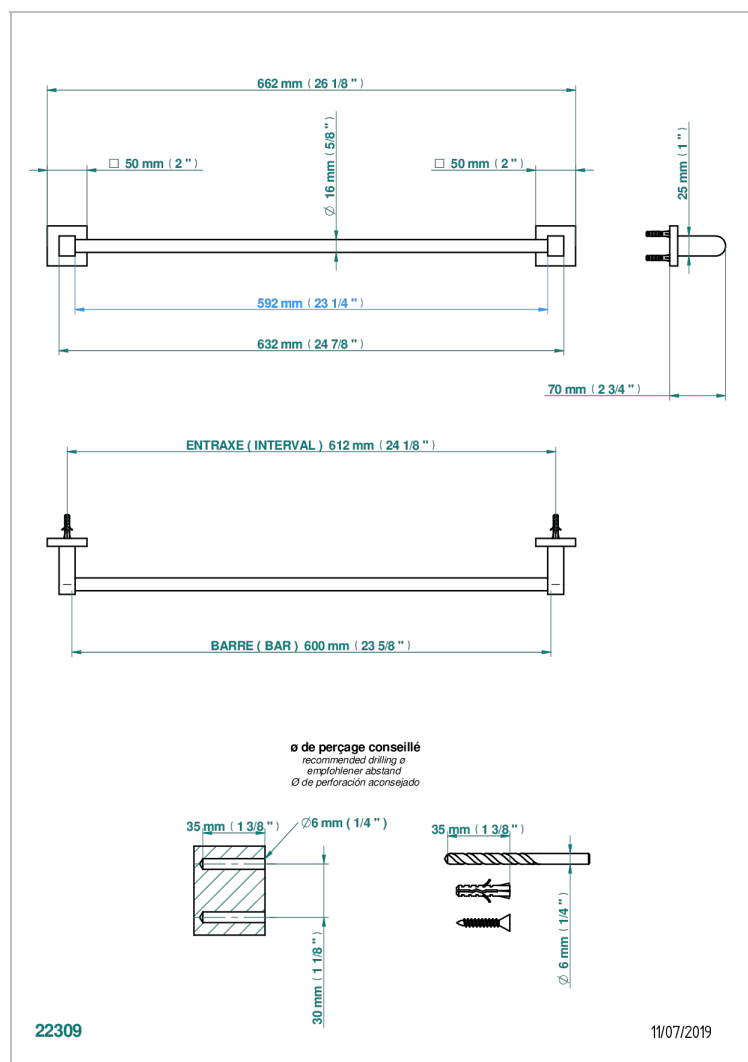

PROFIL, ONYX SCHWARZ, HEBEL

A6P-514/60

Handtuchstange Länge 600 mm

THG[®]
PARIS

EIGENSCHAFTEN

- Profil, Onyx Schwarz, Hebel
- Handtuchstange Länge 600 mm

VERFÜGBARE OBERFLÄCHEN

Altnickel - H28
Blassgold - F30
Blassgold matt unlackiert - F31
Bronze hell - D01
Chrom - A02
Chrom / gold - G02