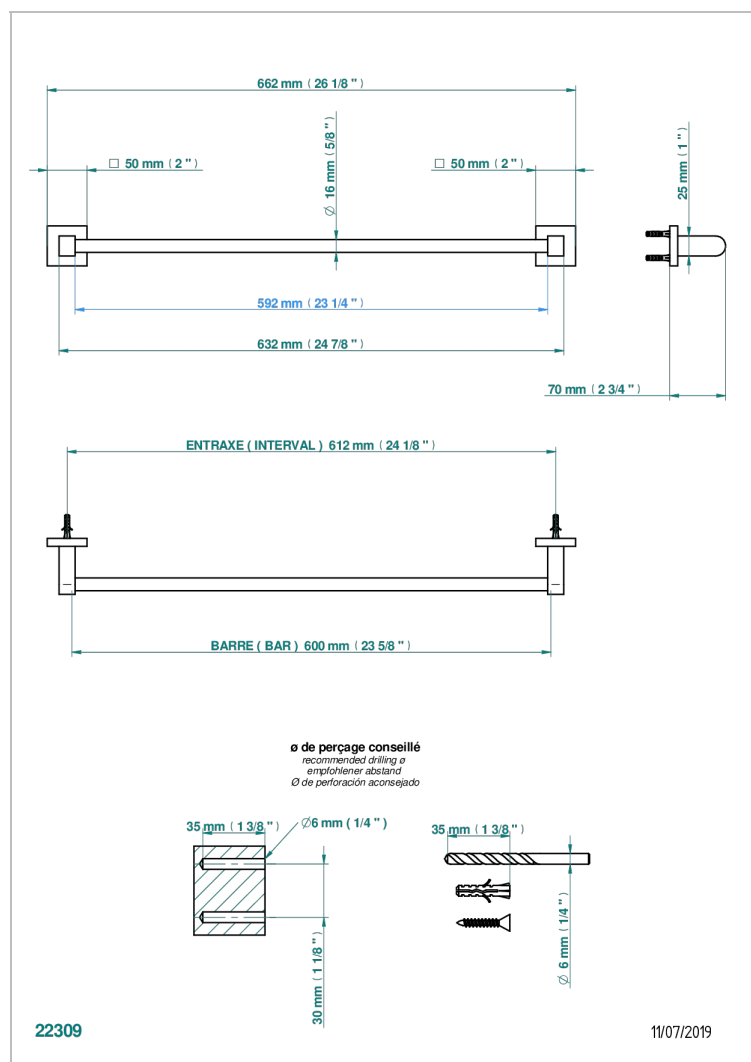

PROFIL С РУКОЯТКАМИ С ЧЕРНЫМ ОНИКСОМ

A6P-514/60

Полотенцедержатель одинарный - фиксированная рейка 600 мм Д. 16 мм

ХАРАКТЕРИСТИКИ

- Profil с рукоятками с чёрным ониксом
- Полотенцедержатель одинарный - фиксированная рейка 600 мм Д. 16 мм