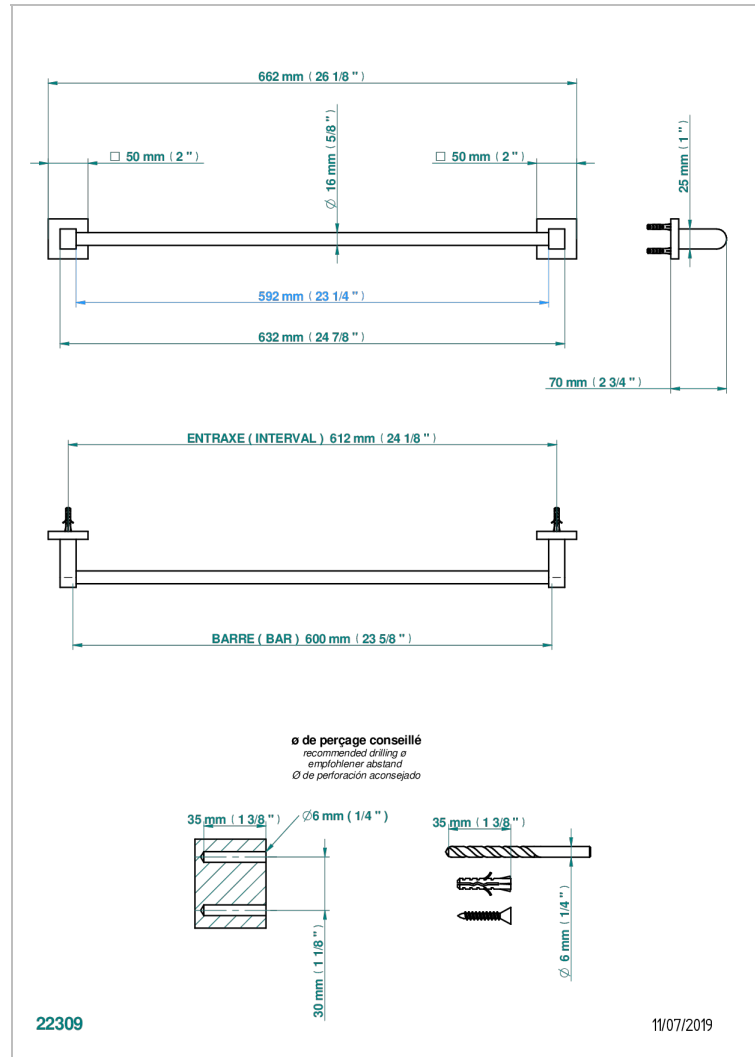

# PROFIL ONYX NOIR A MANETTES

A6P-514/60

Porte-serviette 1 barre fixe long. 600 mm

THG<sup>®</sup>  
PARIS

## CARACTÉRISTIQUES

- Profil Onyx noir à manettes
- Porte-serviette 1 barre fixe long. 600 mm