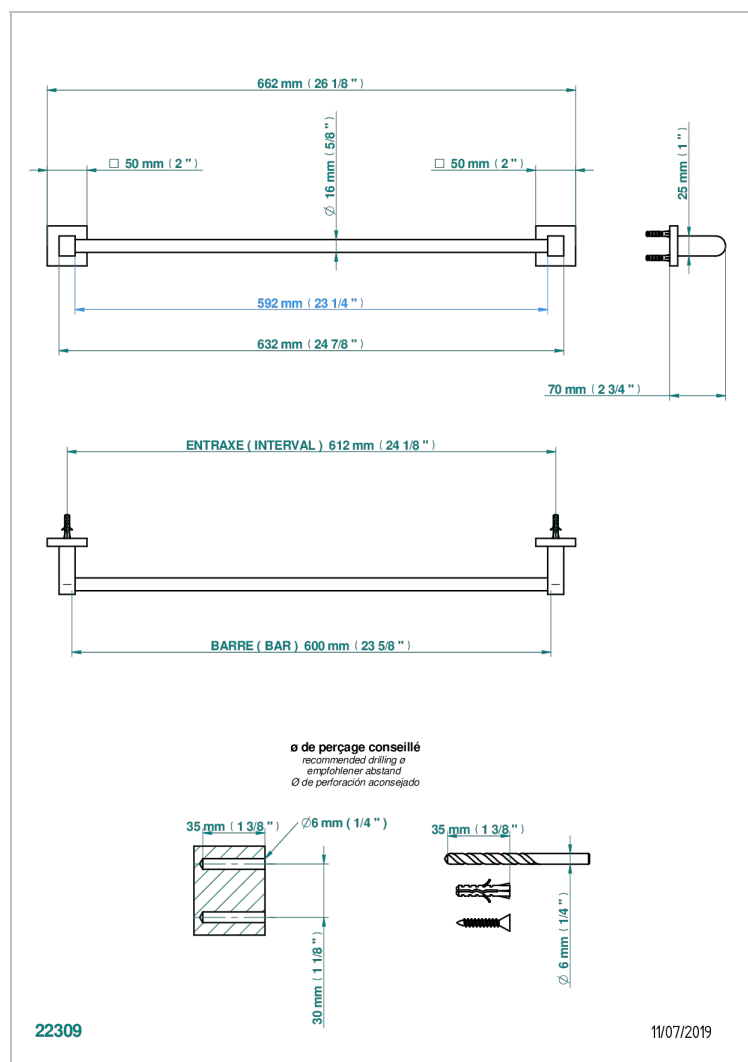

PROFIL ONICE NEGRO CON MANETAS

A6P-514/60

Toallero lg 600 mm

CARACTERÍSTICAS

- Perfil Onice negro con manetas
- Toallero lg 600 mm

ACABADOS DISPONIBLES

Bronce claro - D01
Cerámica negra mate - D30
Cobre viejo mate - H07
Cromo - A02
Cromo / dorado - G02
Cromo mate - C02