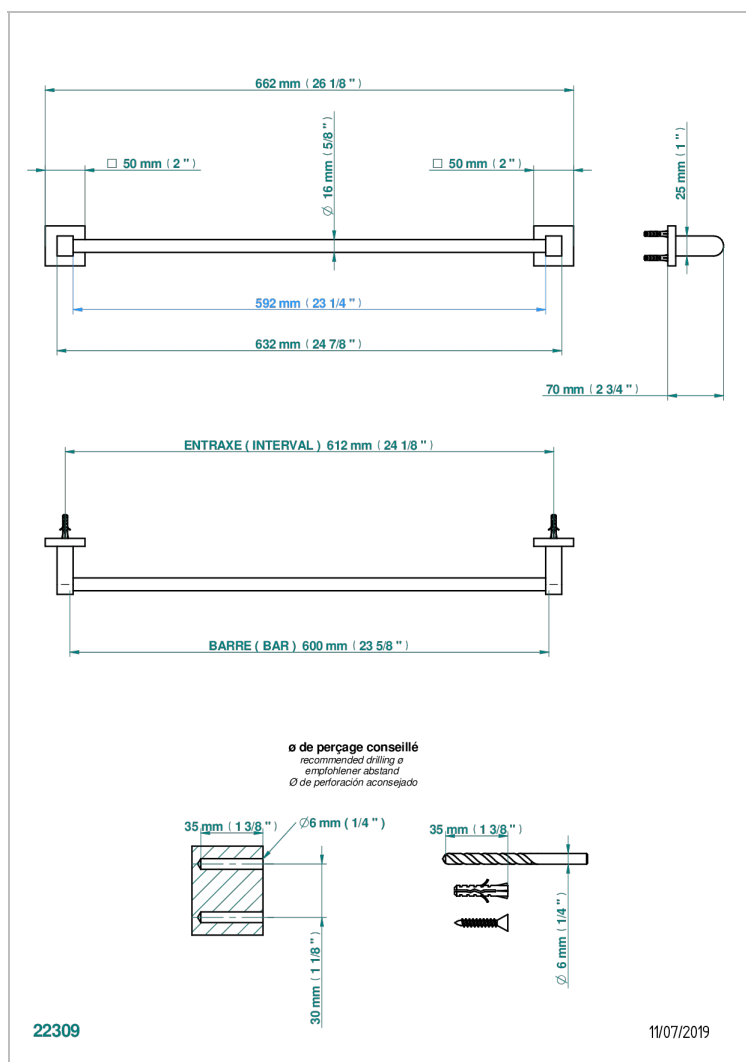

PROFIL, ONYX SCHWARZ, HEBEL

A6P-514/60

Handtuchstange Länge 600 mm

THG[®]
PARIS

EIGENSCHAFTEN

- Profil, Onyx Schwarz, Hebel
- Handtuchstange Länge 600 mm

VERFÜGBARE OBERFLÄCHEN

Altnickel - H28
Blassgold - F30
Blassgold matt unlackiert - F31
Bronze hell - D01
Chrom - A02
Chrom / gold - G02