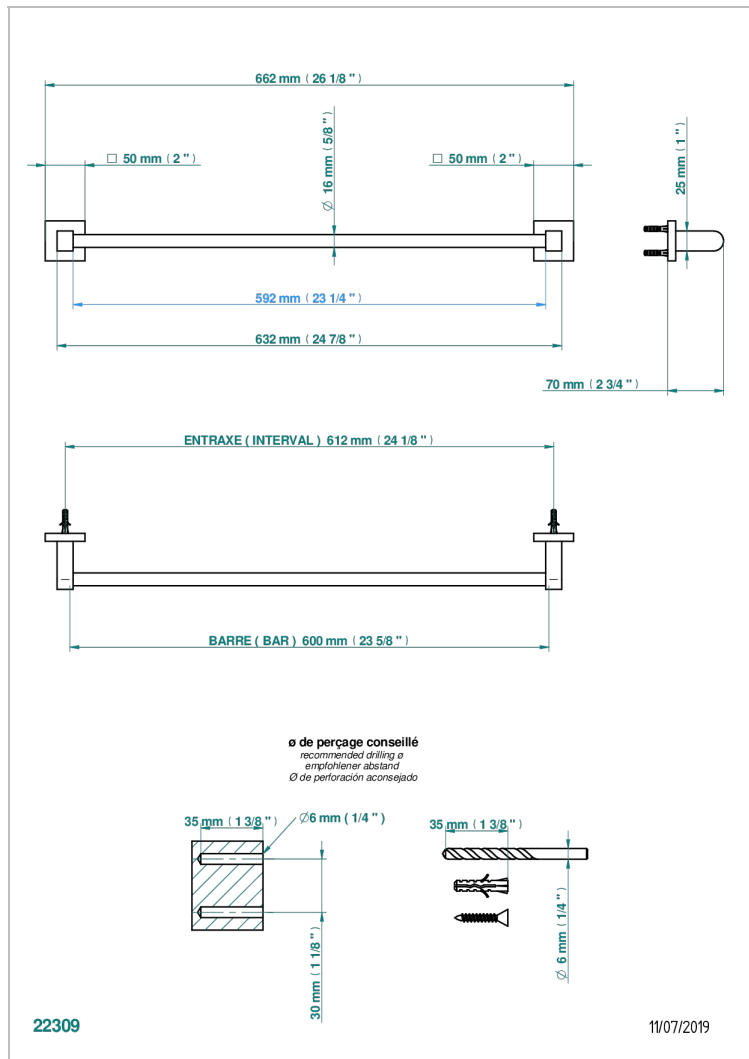

# PROFIL BLACK ONYX WITH LEVER

A6P-514/60

单杆固定毛巾架 长600毫米

THG<sup>®</sup>  
PARIS

## 特色

- Profil Black Onyx with lever
- 单杆固定毛巾架 长600毫米