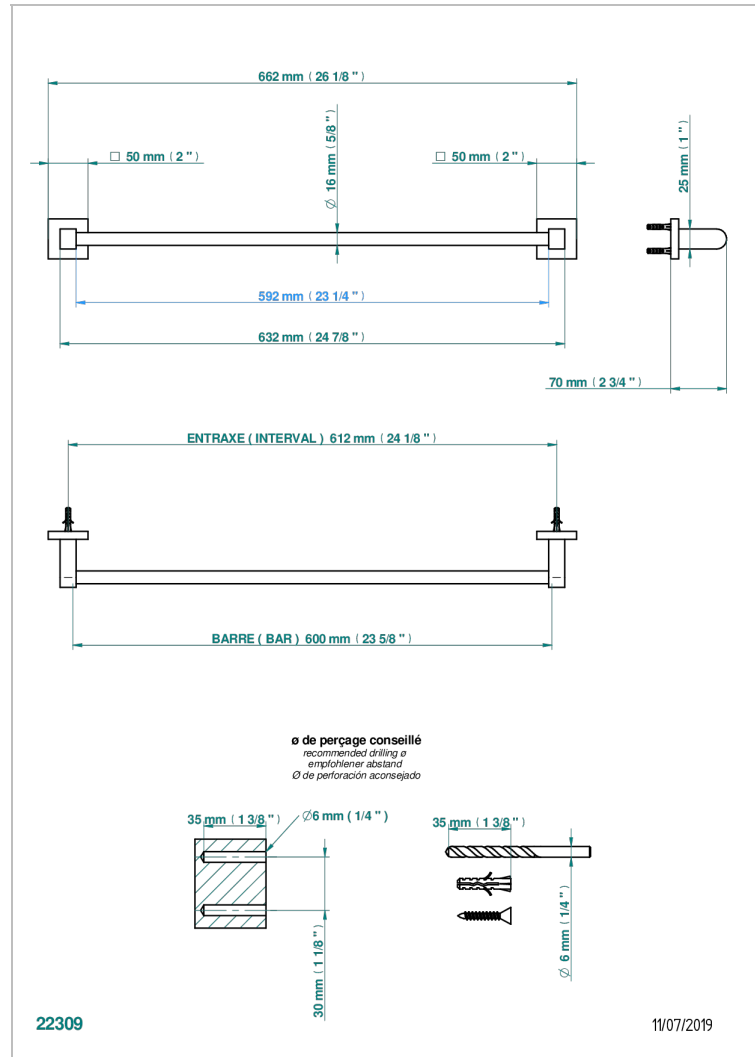

# PROFIL ONYX NOIR

A6N-514/60

Porte-serviette 1 barre fixe long. 600 mm

## CARACTÉRISTIQUES

- Profil Onyx noir
- Porte-serviette 1 barre fixe long. 600 mm