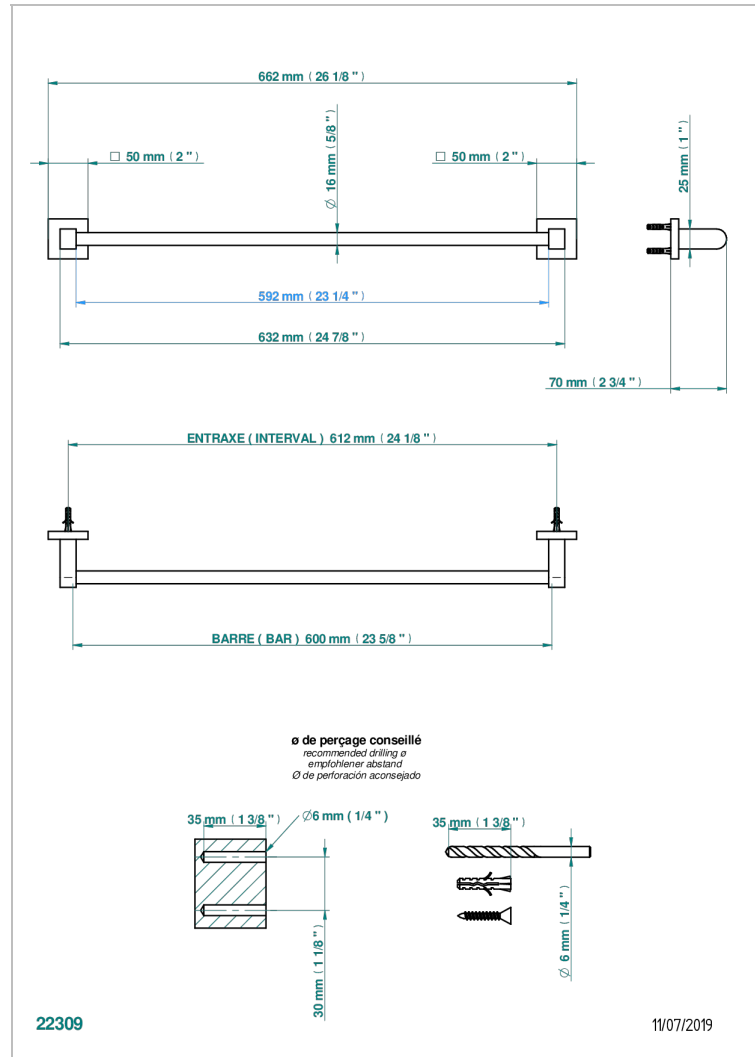

# PROFIL ONICE NEGRO

A6N-514/60

Toallero lg 600 mm

THG<sup>®</sup>  
PARIS

## CARACTERÍSTICAS

- Profil Onice negro
- Toallero lg 600 mm