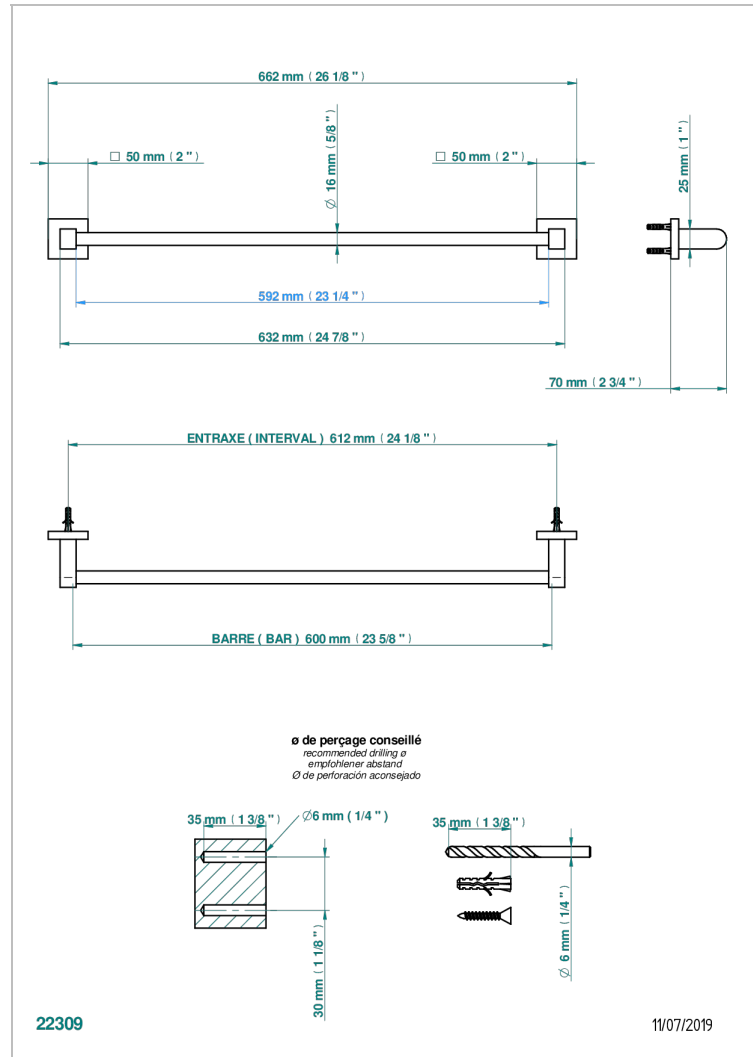

# PROFIL ONICE NEGRO

A6N-514/60

Toallero lg 600 mm

## CARACTERÍSTICAS

- Profil Onice negro
- Toallero lg 600 mm