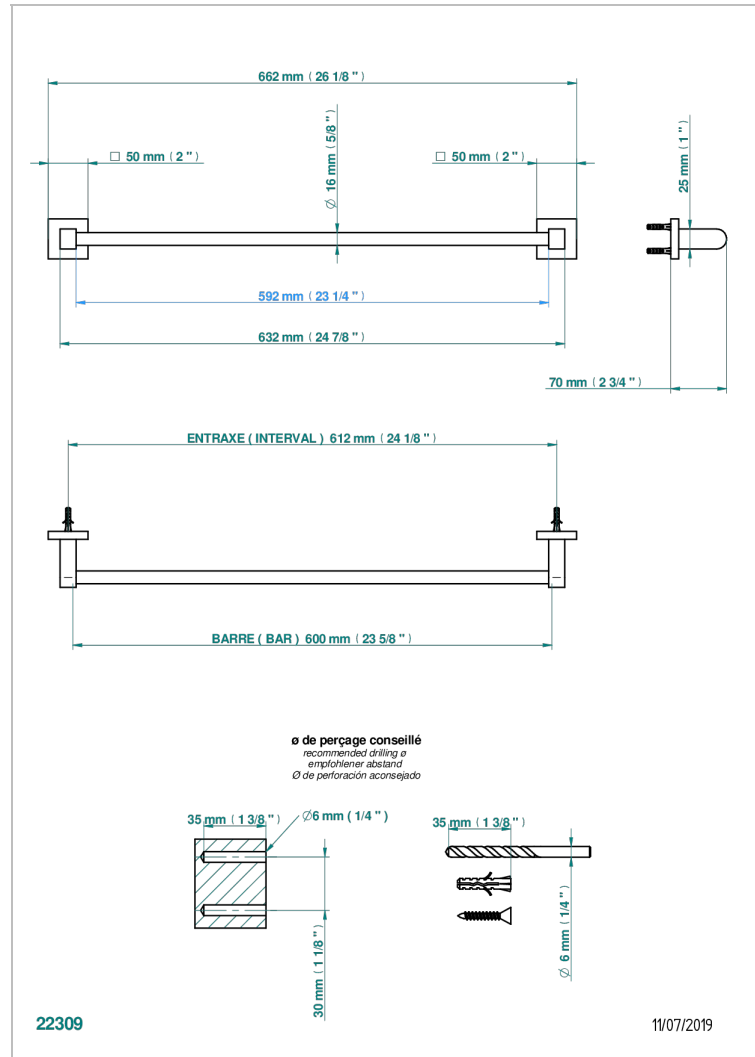

PROFIL, ONYX SCHWARZ

A6N-514/60

Handtuchstange Länge 600 mm

THG[®]
PARIS

EIGENSCHAFTEN

- Profil, Onyx schwarz
- Handtuchstange Länge 600 mm

VERFÜGBARE OBERFLÄCHEN

Altnickel - H28
Blassgold - F30
Blassgold matt unlackiert - F31
Bronze hell - D01
Chrom - A02
Chrom / gold - G02