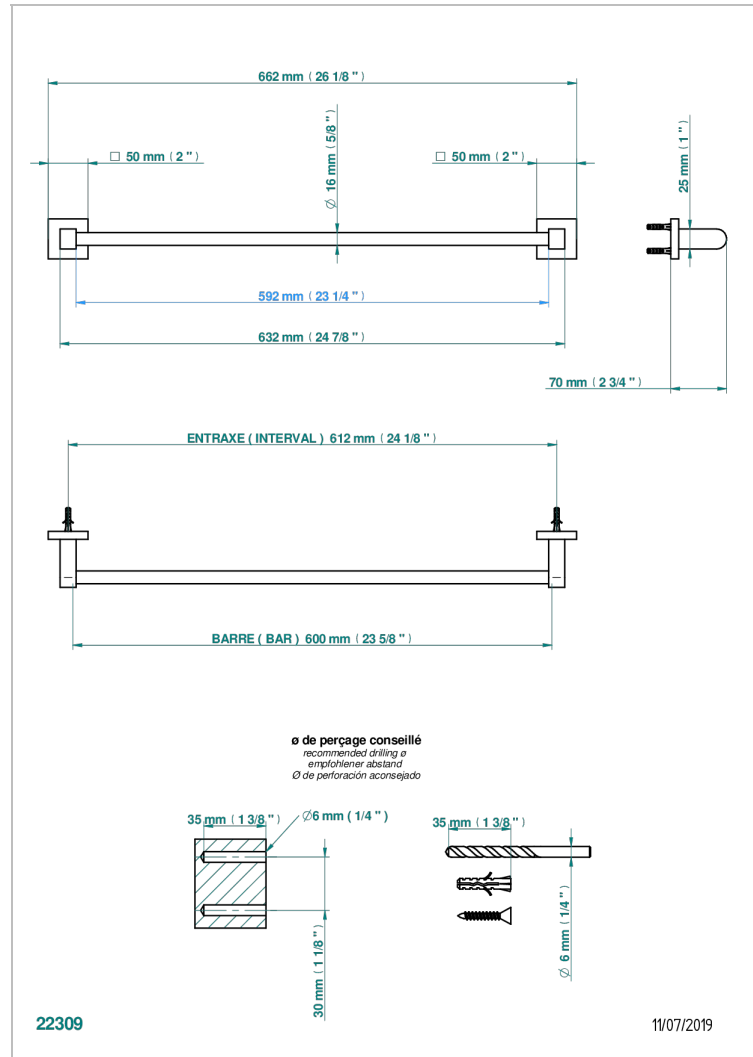

# PROFIL С ЧЕРНЫМ ОНИКСОМ

A6N-514/60

Полотенцедержатель одинарный - фиксированная рейка 600 мм Д. 16 мм

THG<sup>®</sup>  
PARIS

## ХАРАКТЕРИСТИКИ

- Профил с чёрным ониксом
- Полотенцедержатель одинарный - фиксированная рейка 600 мм Д. 16 мм