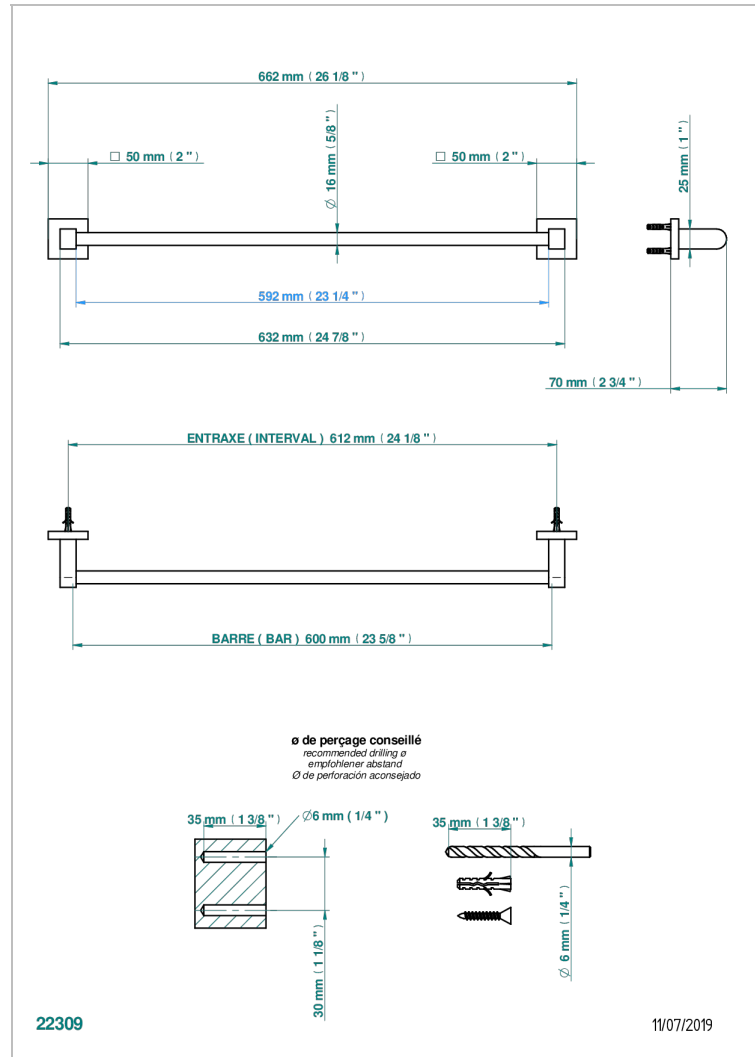

PROFIL ONYX NOIR

A6N-514/60

Porte-serviette 1 barre fixe long. 600 mm

CARACTÉRISTIQUES

- Profil Onyx noir
- Porte-serviette 1 barre fixe long. 600 mm

FINITIONS DISPONIBLES

Bronze clair - D01
Chromé - A02
Chromé / doré - G02
Chromé mat - C02
Doré brillant - F01
Doré mat - F07