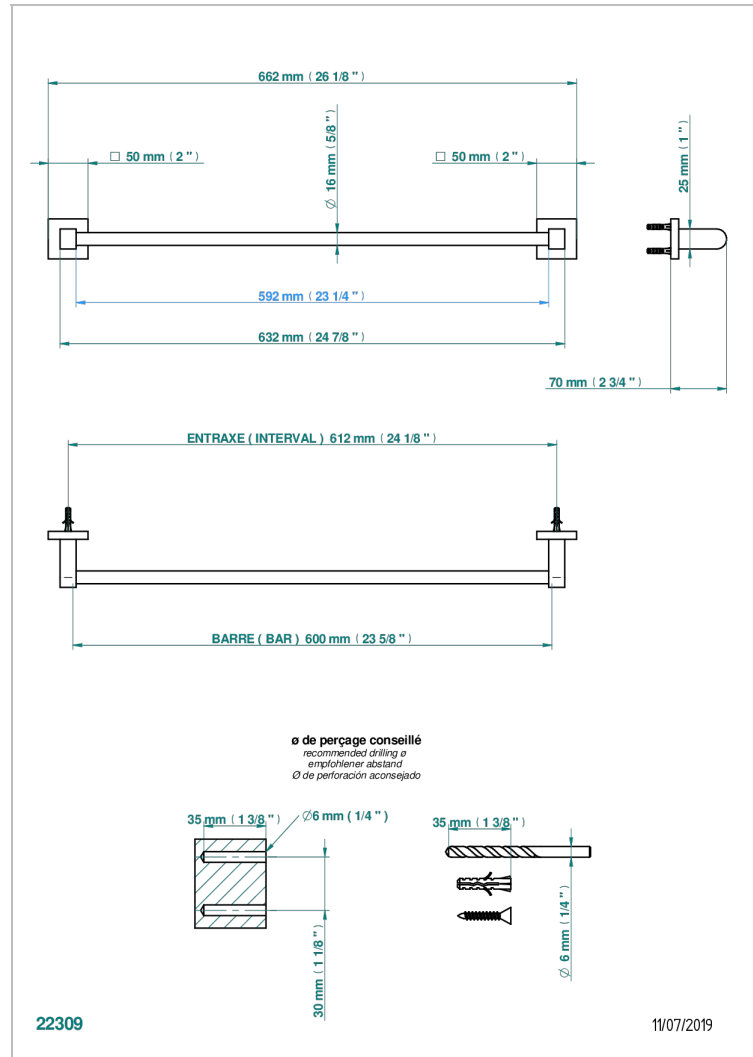

PROFIL ONICE NEGRO

A6N-514/60

Toallero lg 600 mm

THG[®]
PARIS

CARACTERÍSTICAS

- Profil Onice negro
- Toallero lg 600 mm

ACABADOS DISPONIBLES

Bronce claro - D01
Cerámica negra mate - D30
Cobre viejo mate - H07
Cromo - A02
Cromo / dorado - G02
Cromo mate - C02