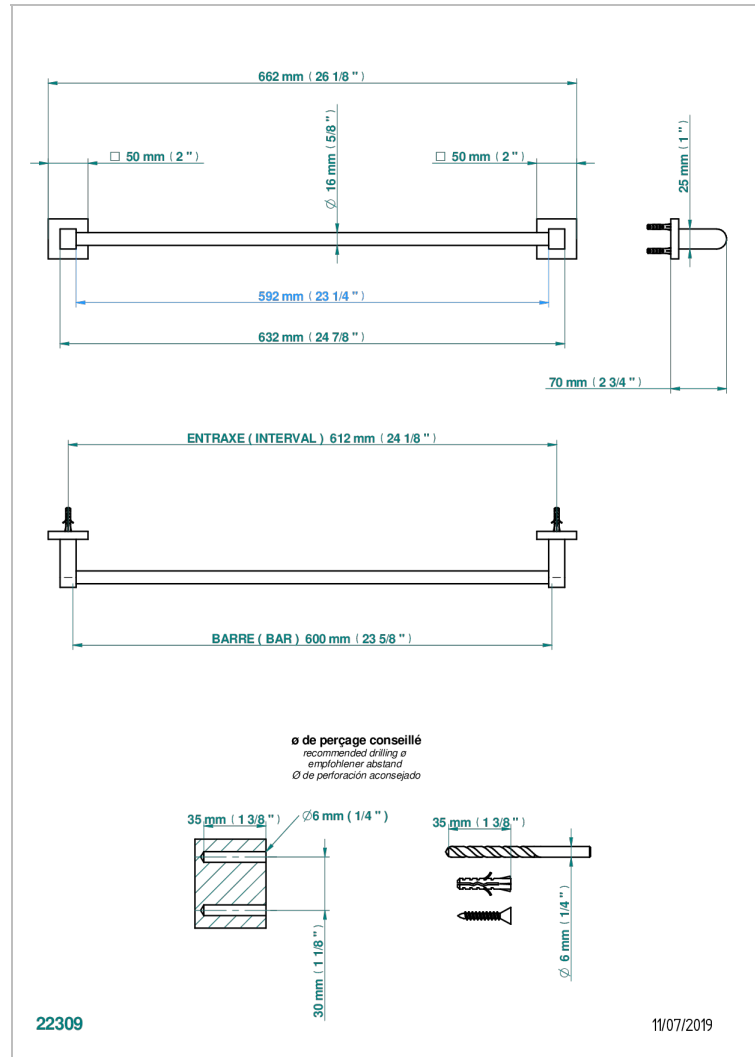

# PROFIL, ONYX SCHWARZ

A6N-514/60

Handtuchstange Länge 600 mm

THG<sup>®</sup>  
PARIS

## EIGENSCHAFTEN

- Profil, Onyx schwarz
- Handtuchstange Länge 600 mm