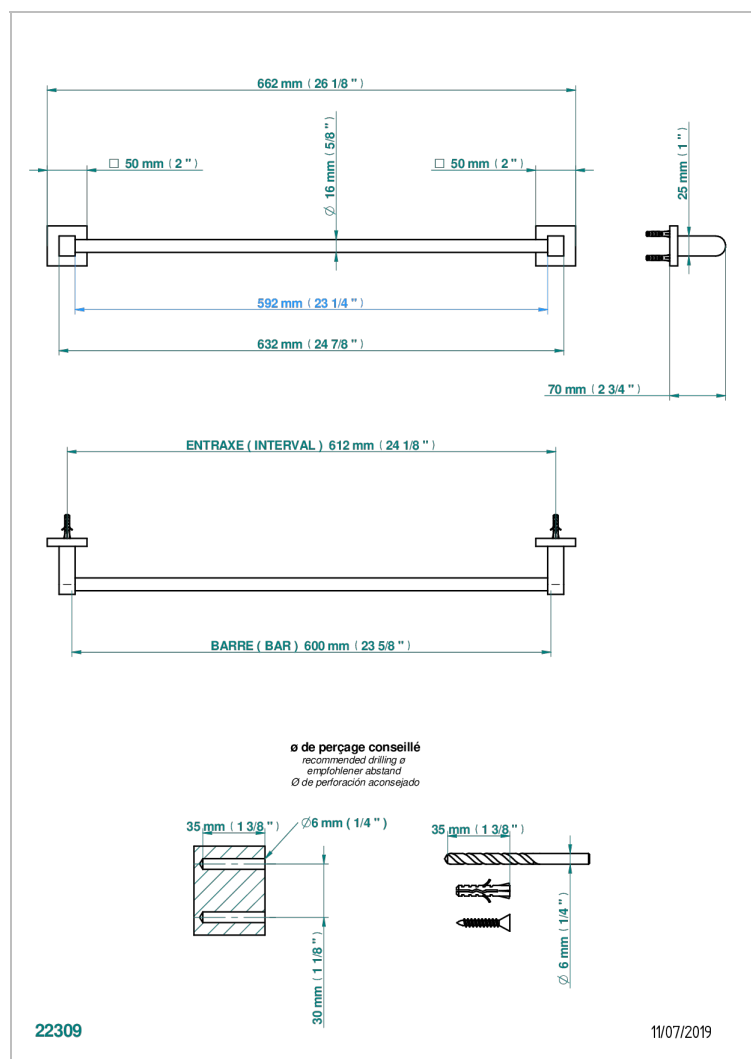

PROFIL LALIQUE CRISTAL CLAIR A MANETTES

A6H-514/60

Porte-serviette 1 barre fixe long. 600 mm

CARACTÉRISTIQUES

- Profil Lalique Cristal clair à manettes
- Porte-serviette 1 barre fixe long. 600 mm

FINITIONS DISPONIBLES