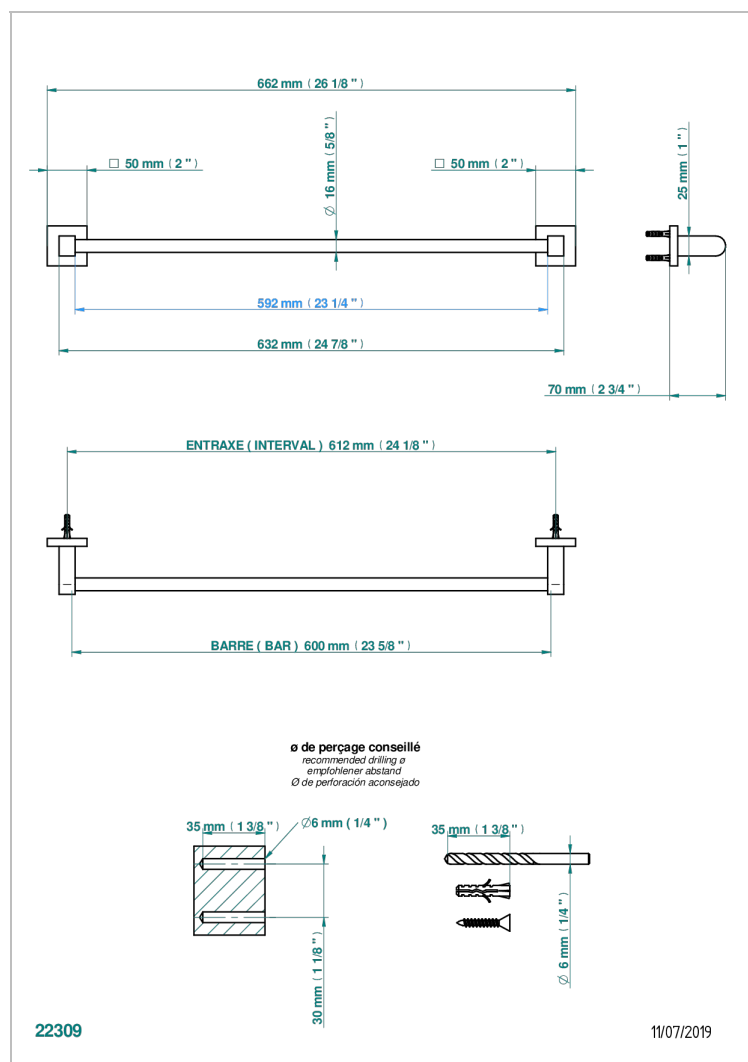

PROFIL LALIQUE CRISTAL CLARO CON MANETAS

A6H-514/60

Toallero lg 600 mm

CARACTERÍSTICAS

- Perfil Lalique cristal claro con manetas
- Toallero lg 600 mm

ACABADOS DISPONIBLES

Bronce claro - D01
Cerámica negra mate - D30
Cobre viejo mate - H07
Cromo - A02
Cromo / dorado - G02
Cromo mate - C02