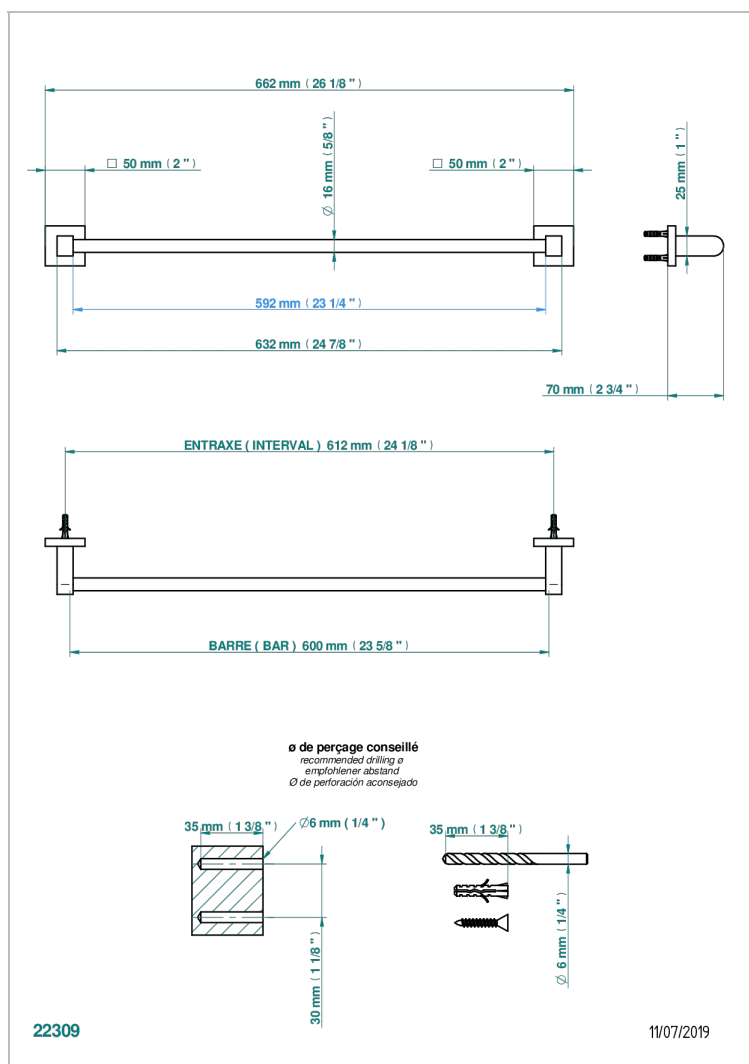

# PROFIL LALIQUE CRISTAL CLAIR A MANETTES

A6H-514/60

Porte-serviette 1 barre fixe long. 600 mm

## CARACTÉRISTIQUES

- Profil Laliq Cristal clair à manettes
- Porte-serviette 1 barre fixe long. 600 mm