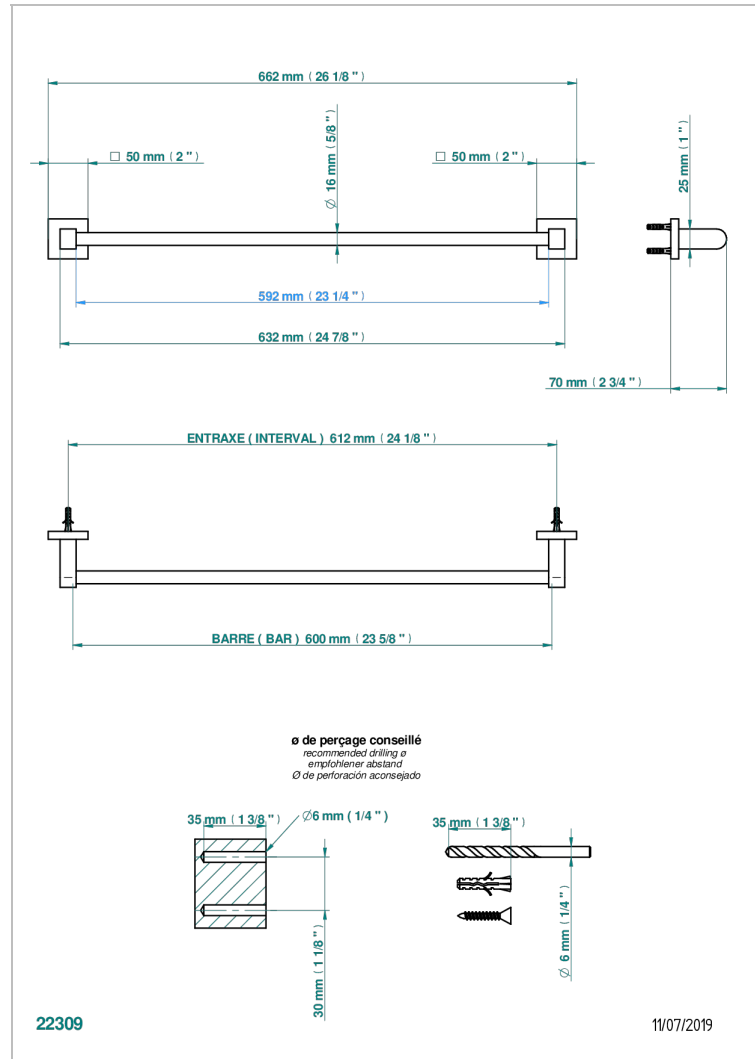

PROFIL LALIQUE CRISTAL CLARO CON MANETAS

A6H-514/60

Toallero lg 600 mm

CARACTERÍSTICAS

- Perfil Lali que cristal claro con manetas
- Toallero lg 600 mm

ACABADOS DISPONIBLES

Bronce claro - D01
Cerámica negra mate - D30
Cobre viejo mate - H07
Cromo - A02
Cromo / dorado - G02
Cromo mate - C02