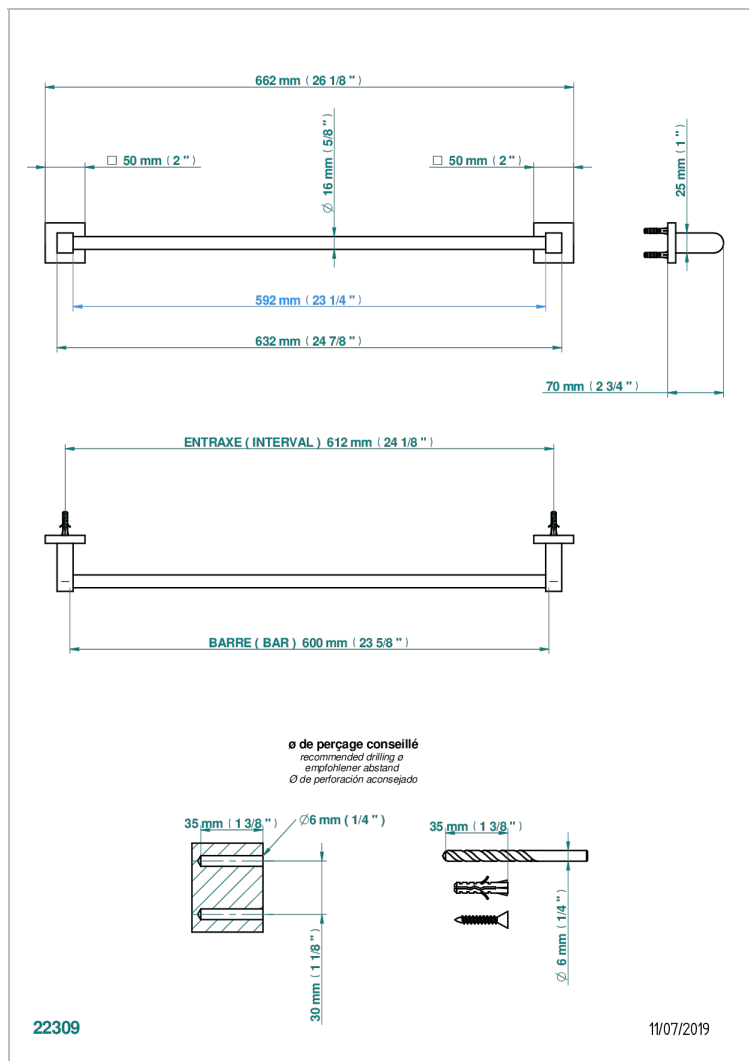

PROFIL С РУКОЯТКАМИ С ИНКРУСТАЦИЕЙ LALIQUE

A6H-514/60

Полотенцедержатель одинарный - фиксированная рейка 600 мм Д. 16 мм

ХАРАКТЕРИСТИКИ

- Profil с рукоятками с инкрустацией LaliQue
- Полотенцедержатель одинарный - фиксированная рейка 600 мм Д. 16 мм