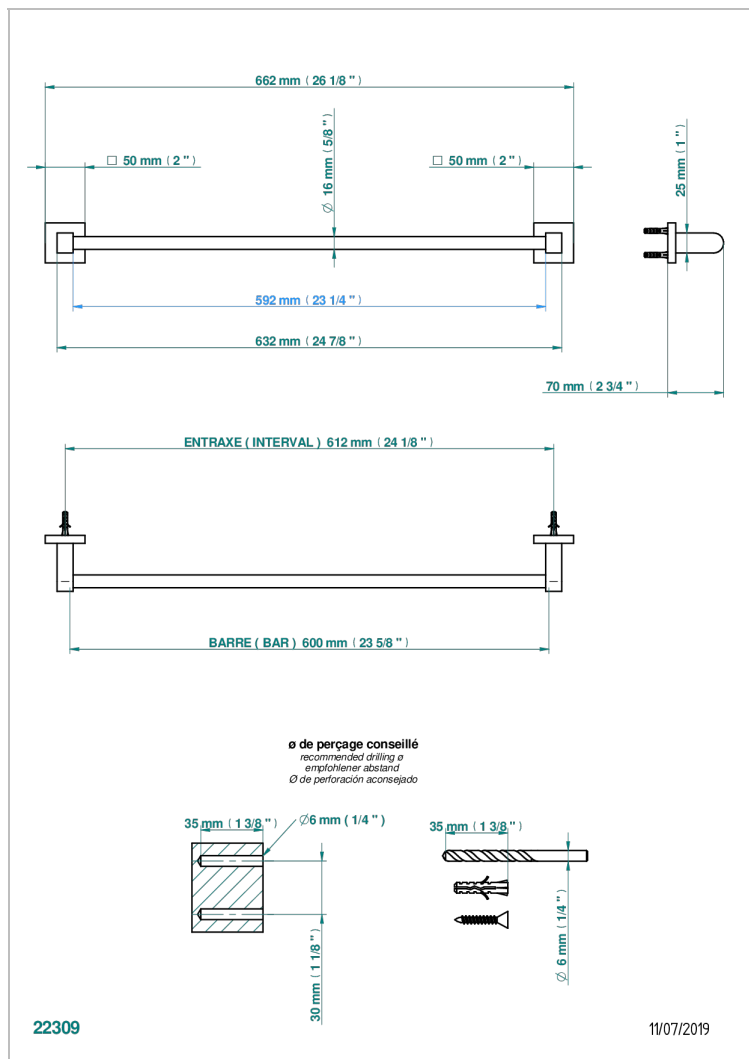

PROFIL LALIQUE CRISTAL CLAIR A MANETTES

A6H-514/60

Porte-serviette 1 barre fixe long. 600 mm

CARACTÉRISTIQUES

- Profil Laliqe Cristal clair à manettes
- Porte-serviette 1 barre fixe long. 600 mm

FINITIONS DISPONIBLES