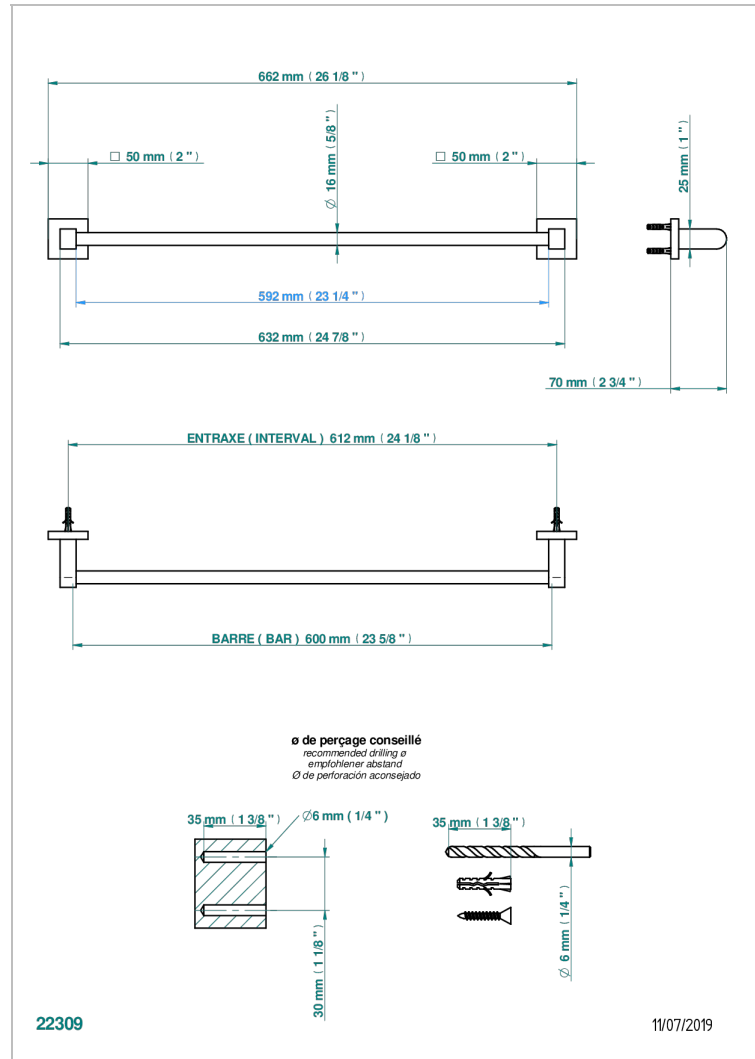

PROFIL LALIQUE CRISTAL CLARO CON MANETAS

A6H-514/60

Toallero lg 600 mm

CARACTERÍSTICAS

- Perfil Lalique cristal claro con manetas
- Toallero lg 600 mm

ACABADOS DISPONIBLES

Bronce claro - D01
Cerámica negra mate - D30
Cobre viejo mate - H07
Cromo - A02
Cromo / dorado - G02
Cromo mate - C02