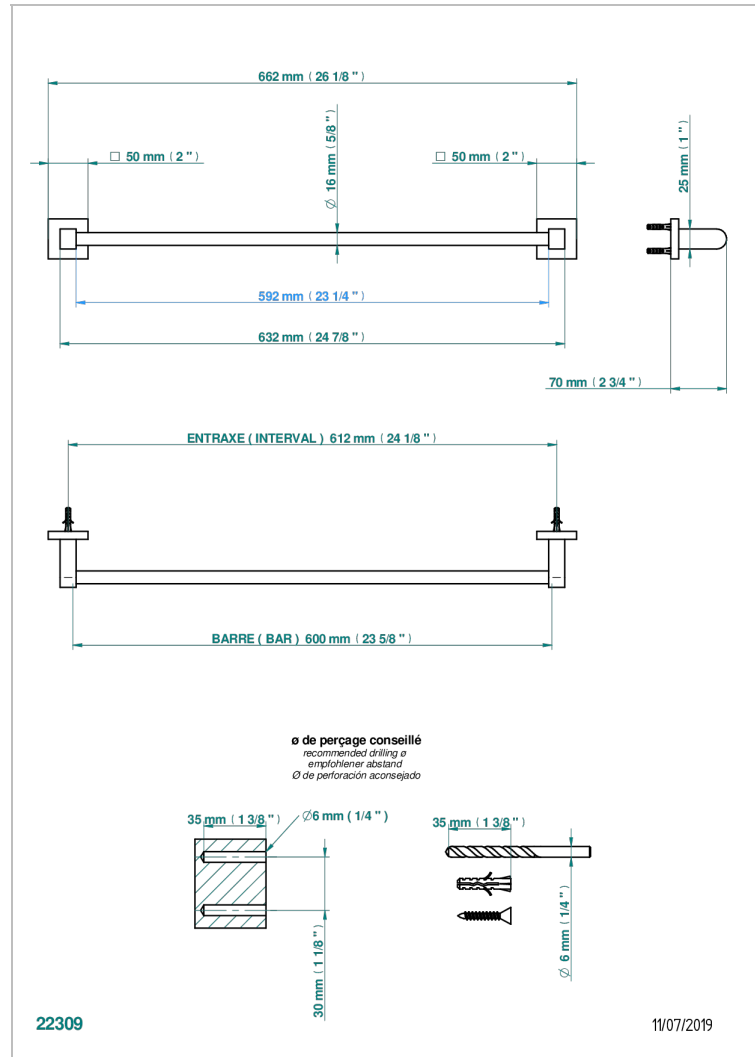

PROFIL LALIQUE, KRISTALL KLAR, HEBEL

A6H-514/60

Handtuchstange Länge 600 mm

THG[®]
PARIS

EIGENSCHAFTEN

- Profil Lalique, Kristall klar, Hebel
- Handtuchstange Länge 600 mm

VERFÜGBARE OBERFLÄCHEN

Altnickel - H28
Blassgold - F30
Blassgold matt unlackiert - F31
Bronze hell - D01
Chrom - A02
Chrom / gold - G02