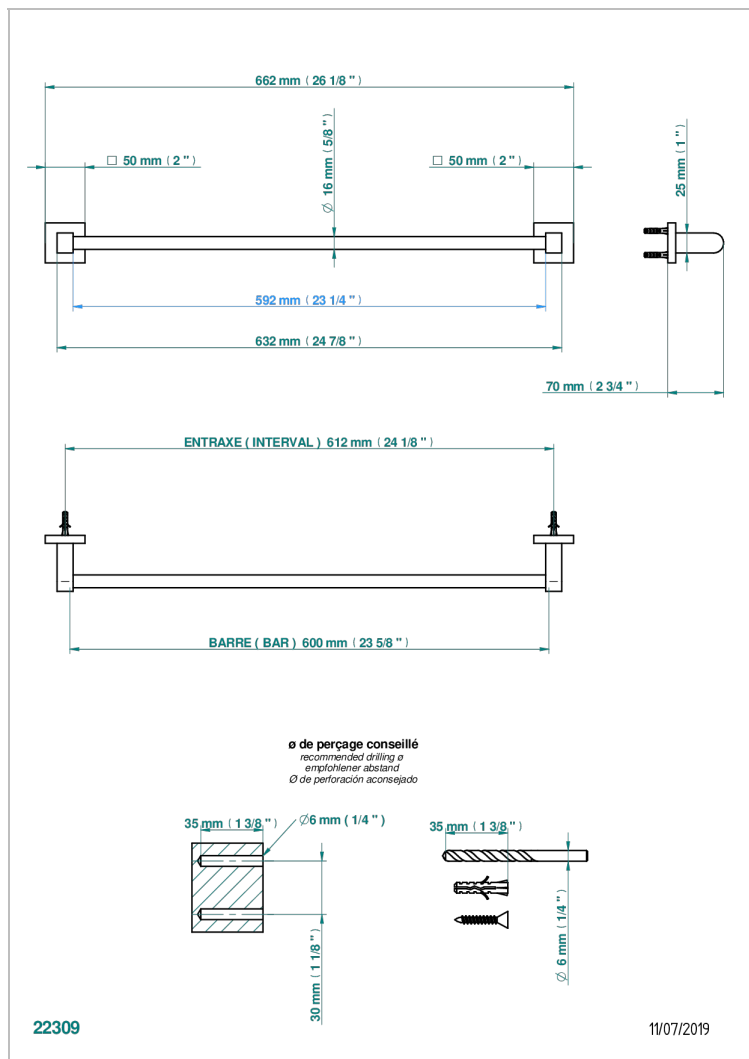

PROFIL LALIQUE CLEAR CRYSTAL WITH LEVER

A6H-514/60

单杆固定毛巾架 长600毫米

特色

- Profil Laliq Clear crystal with lever
- 单杆固定毛巾架 长600毫米

可选饰面

Black ceram - D30
Blush PVD - H62
Graphite PVD - H64
Matt Umber PVD - H67
Matt blush PVD - H60
Matt graphite PVD - H65