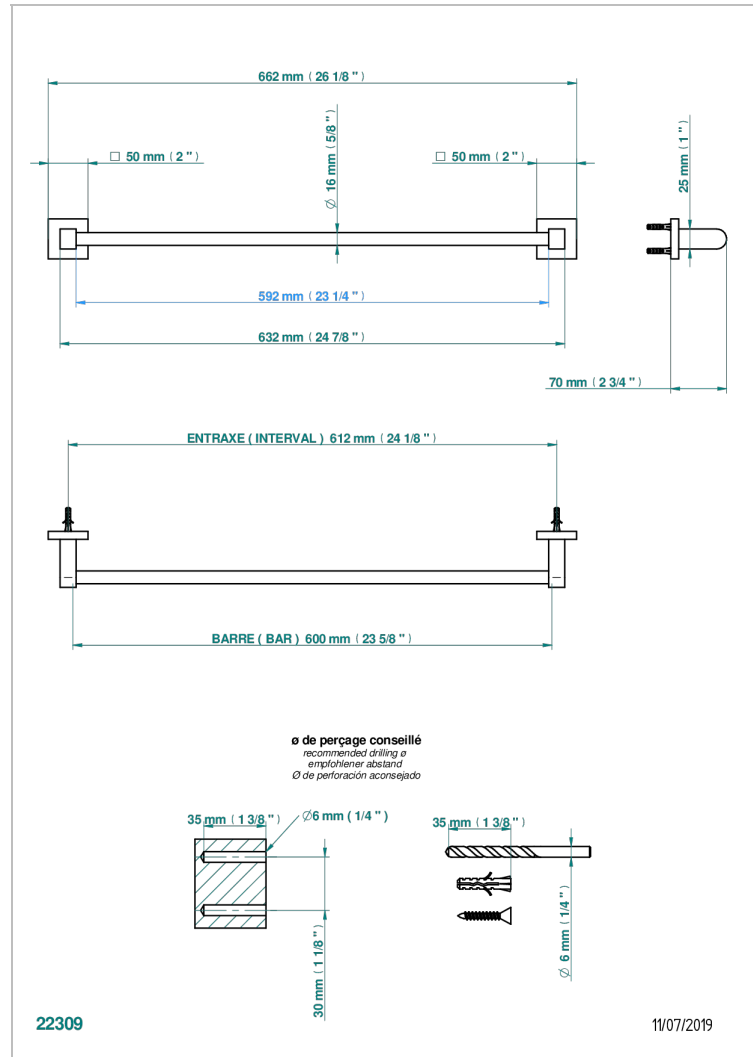

PROFIL LALIQUE CRISTAL CLAIR

A6G-514/60

Porte-serviette 1 barre fixe long. 600 mm

THG[®]
PARIS

CARACTÉRISTIQUES

- Profil Laliqe Cristal clair
- Porte-serviette 1 barre fixe long. 600 mm

FINITIONS DISPONIBLES