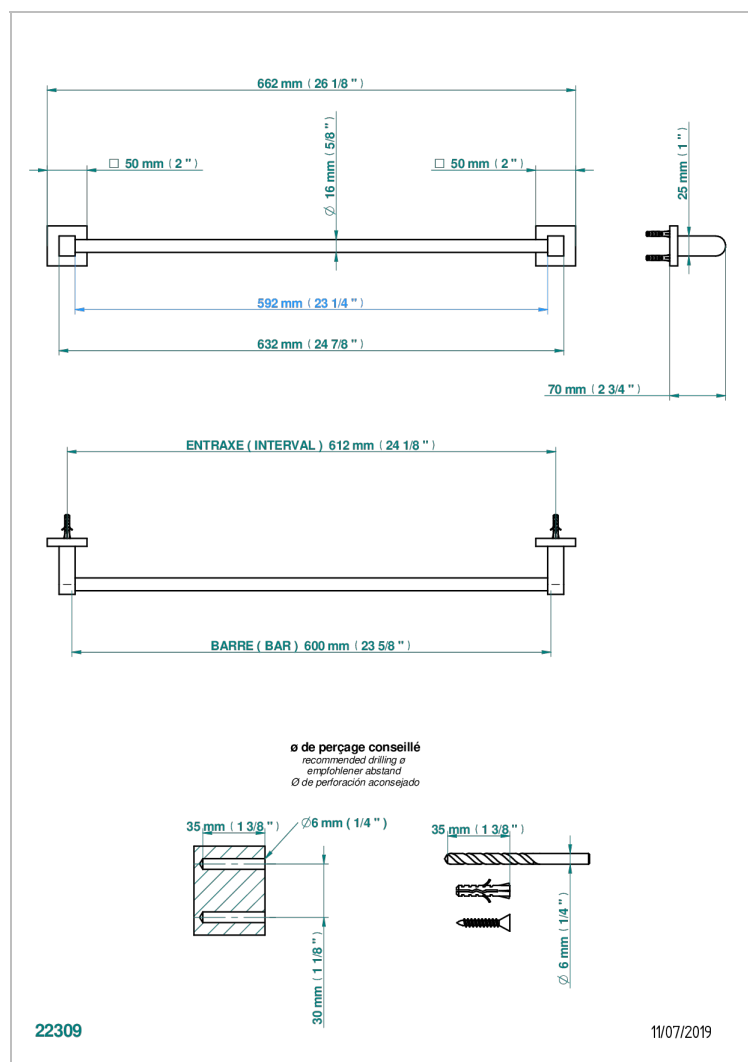

# PROFIL LALIQUE CRISTAL CLARO

A6G-514/60

Toallero lg 600 mm

THG<sup>®</sup>  
PARIS

## CARACTERÍSTICAS

- Profil Lalique cristal claro
- Toallero lg 600 mm