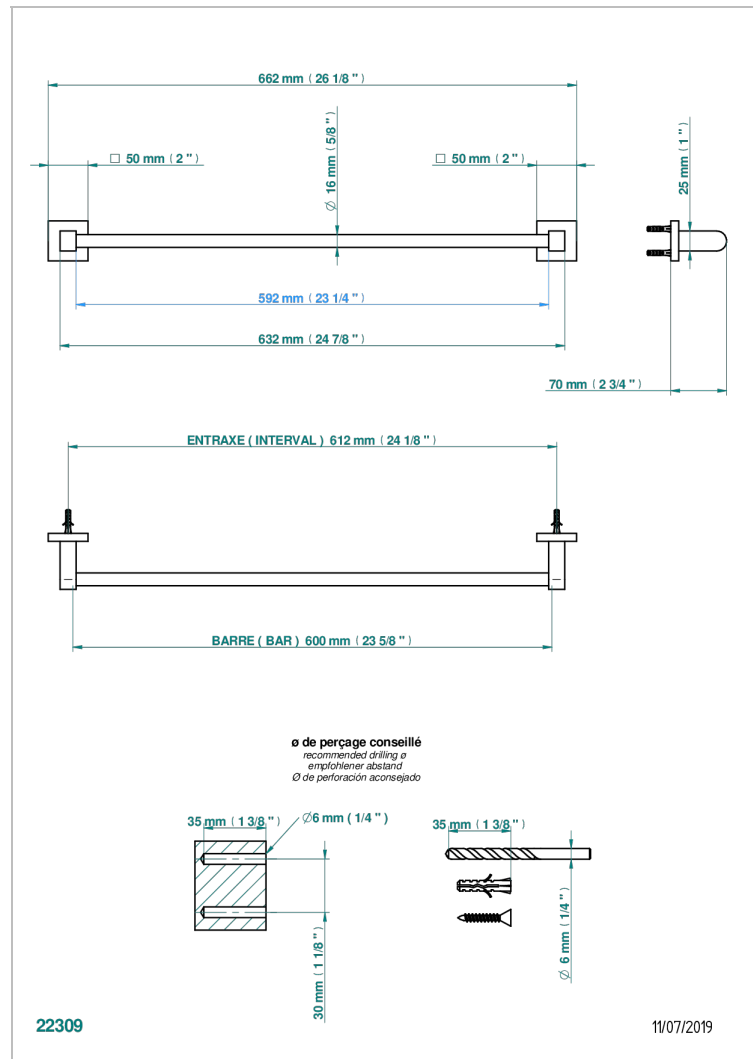

# PROFIL LALIQUE CRISTAL CLAIR

A6G-514/60

Porte-serviette 1 barre fixe long. 600 mm

THG<sup>®</sup>  
PARIS

## CARACTÉRISTIQUES

- Profil Laliqe Cristal clair
- Porte-serviette 1 barre fixe long. 600 mm